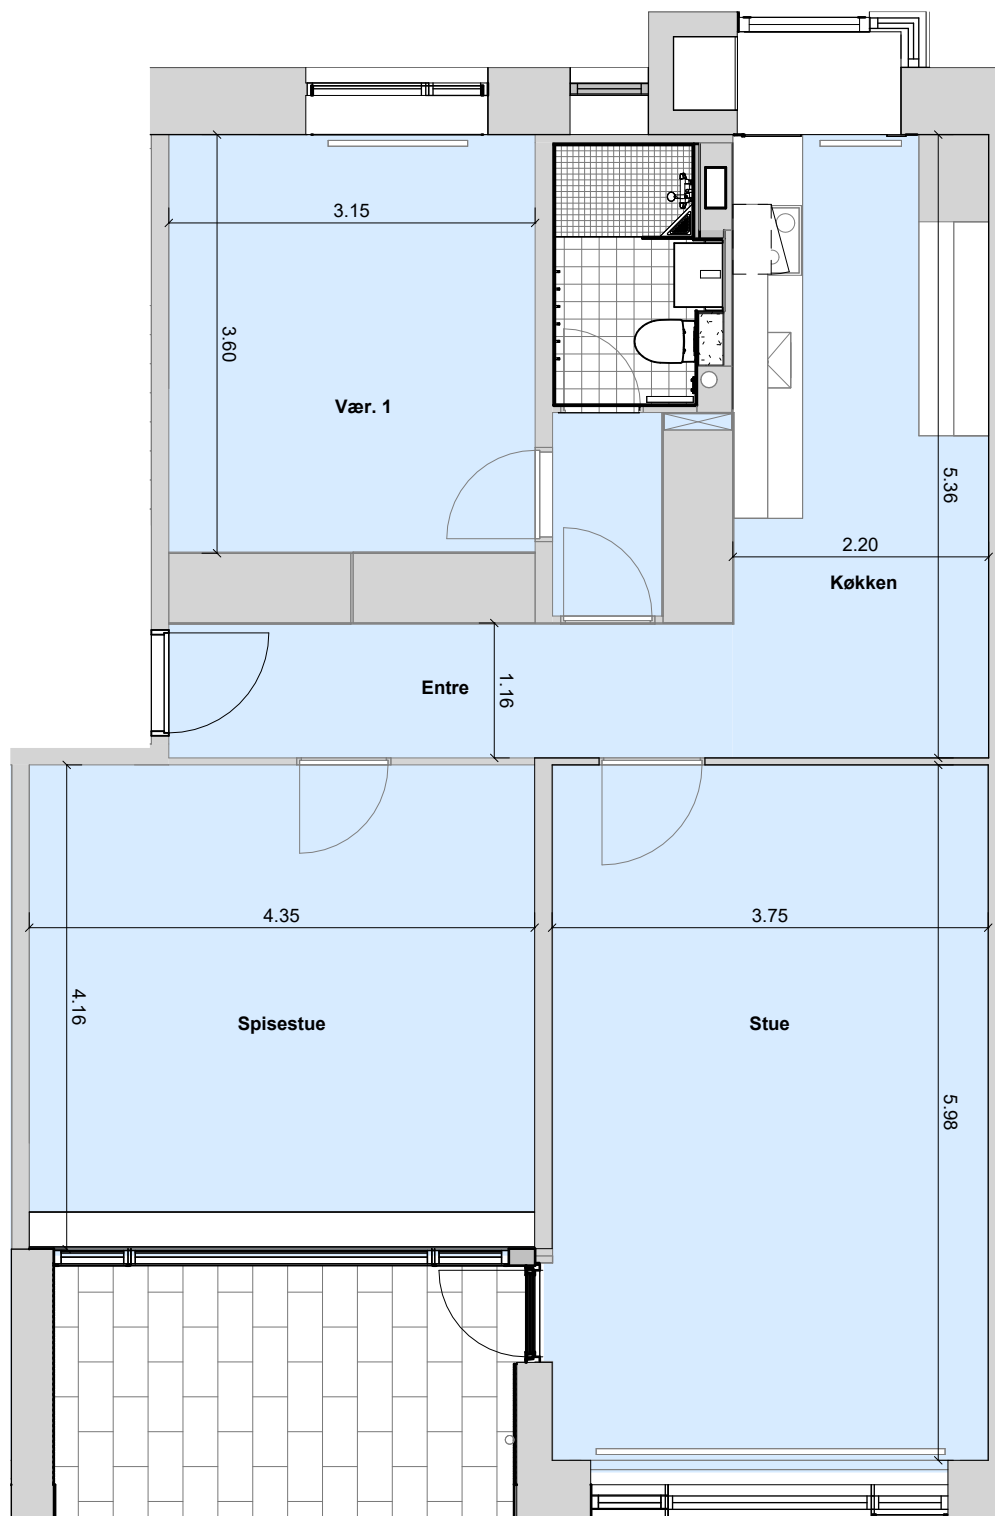

Bolig type: BH030F

Vigerslev Vænge

Blok 1: Stue

Bruttoareal: 95m²

Mål og areal er kun vejledende