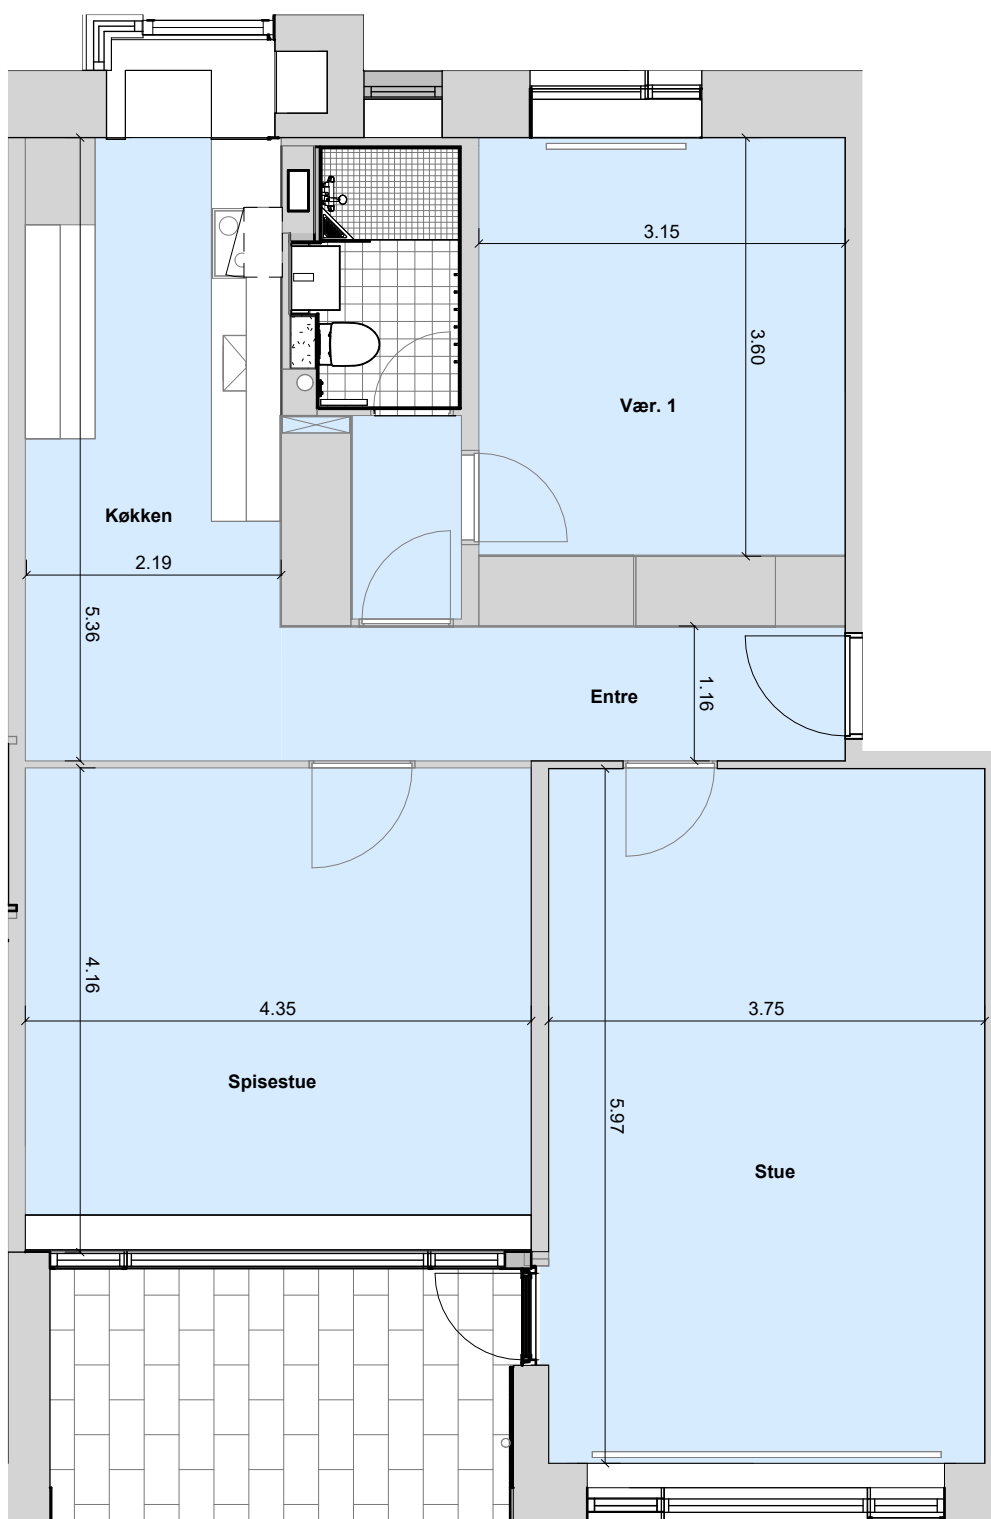

Bolig type: BH030E

Vigerslev Vænge

Blok 1: Stue

Bruttoareal: 95m²

Mål og areal er kun vejledende