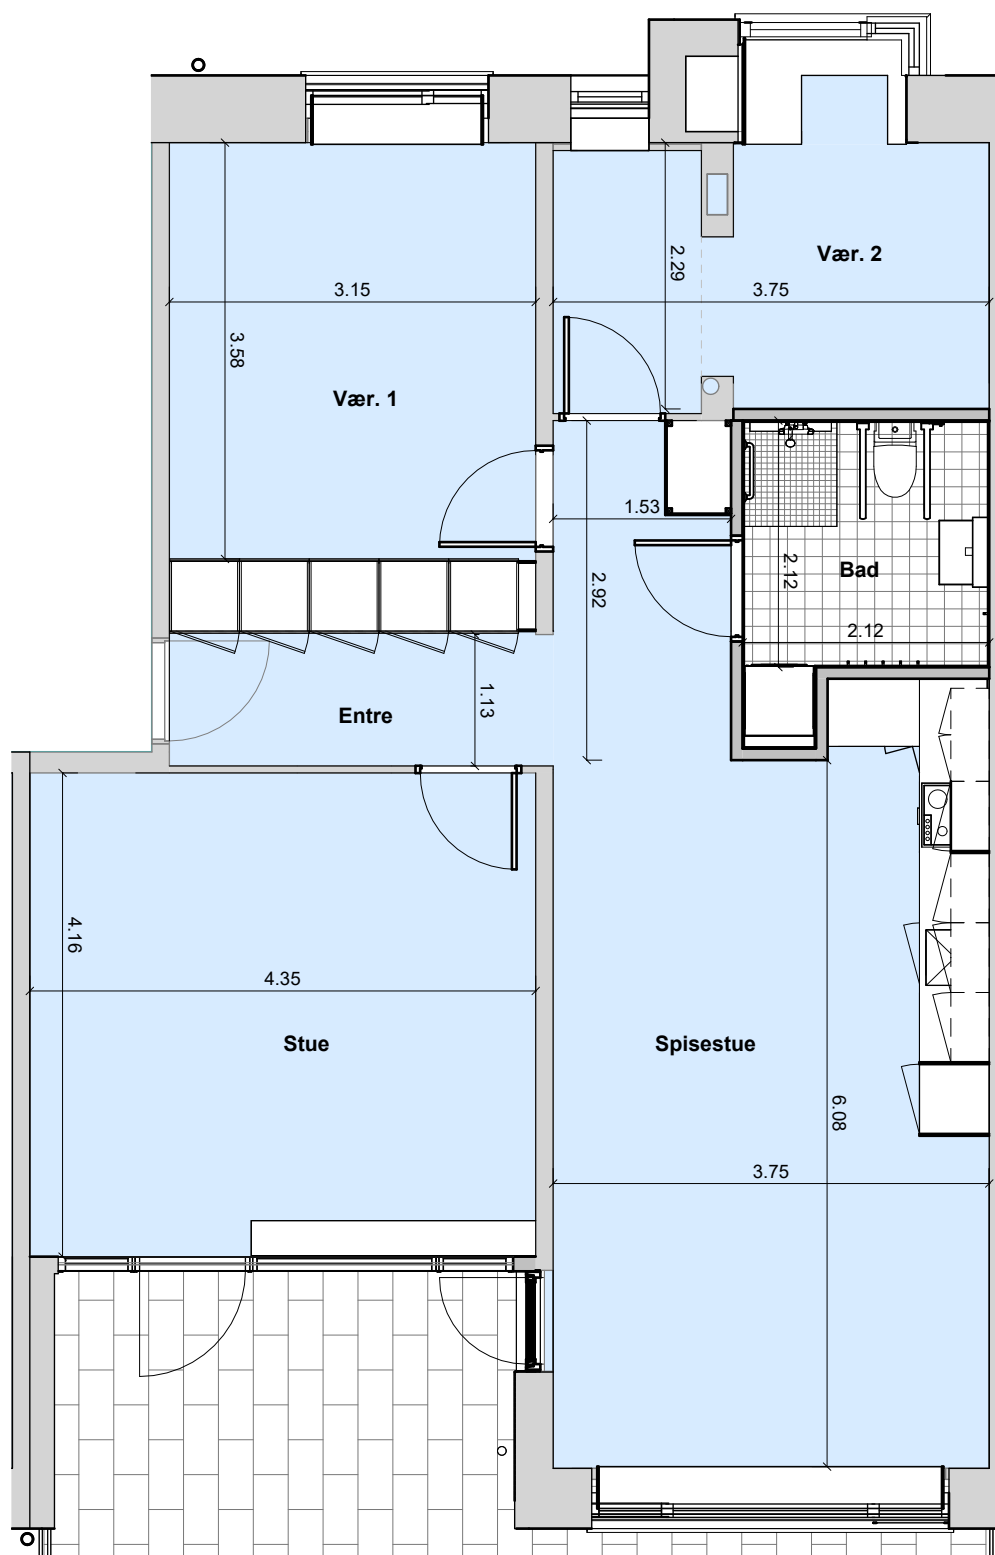

Bolig type: BH030D

Vigerslev Vænge

Nr. 4, 8, 14, 18, 20 24, 28, 32, 36, 40, 44, 48, 52 & 56 st.tv.

Bruttoareal: 96m² - Tilgængelighedsbolig

Mål og areal er kun vejledende