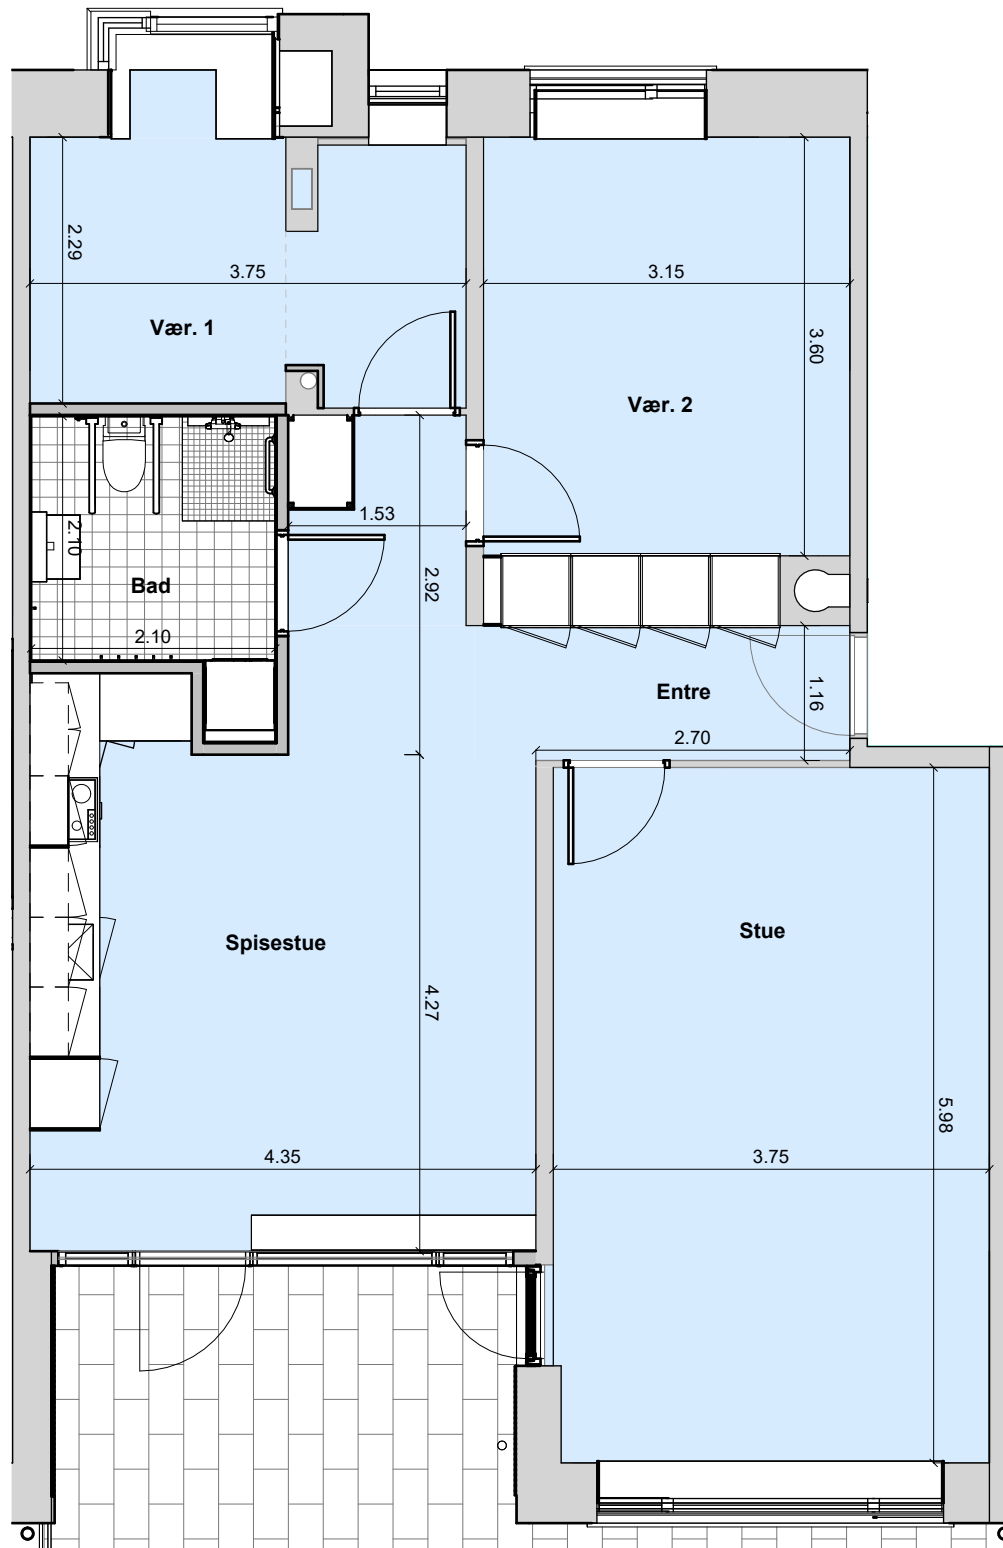

Bolig type: BH030C

Vigerslev Vænge

Nr. 4, 8, 14, 18, 20 24, 28, 32, 36, 40, 44, 48, 52 & 56 st.th.

Bruttoareal: 95m² - Tilgængelighedsbolig

Mål og areal er kun vejledende