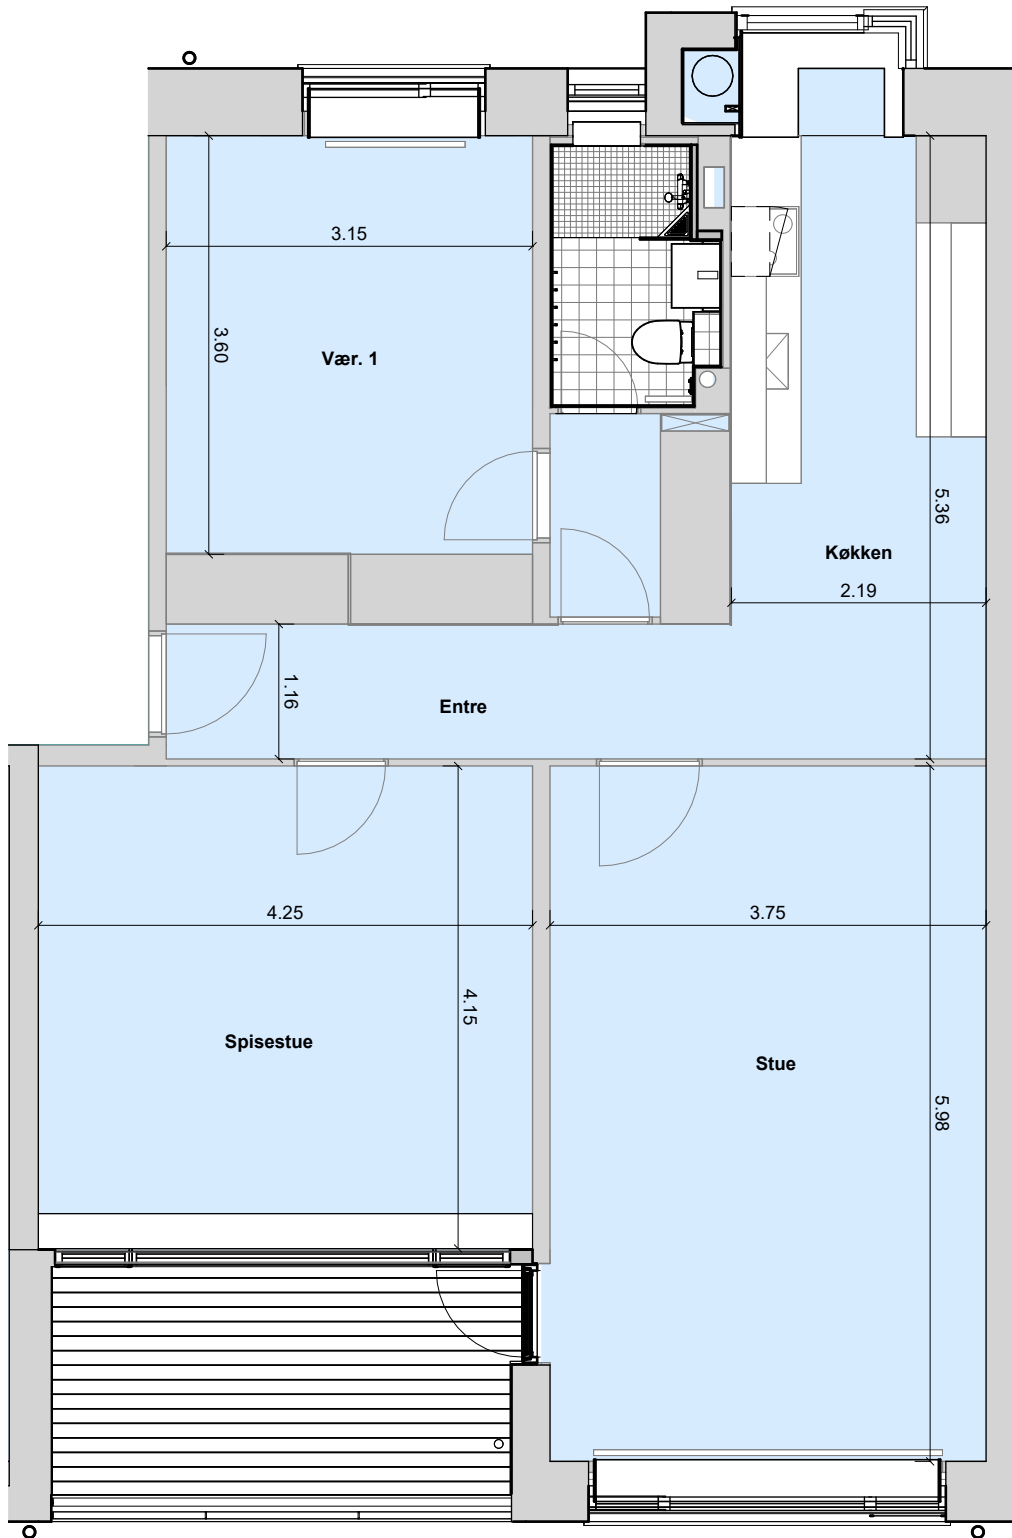

**Bolig type: BH030B**

**Vigerslev Vænge**

**Blok 1 - 7 Etage: 1. - 3.sal**

**Bruttoareal: 96m<sup>2</sup>**

**Mål og areal er kun vejledende**