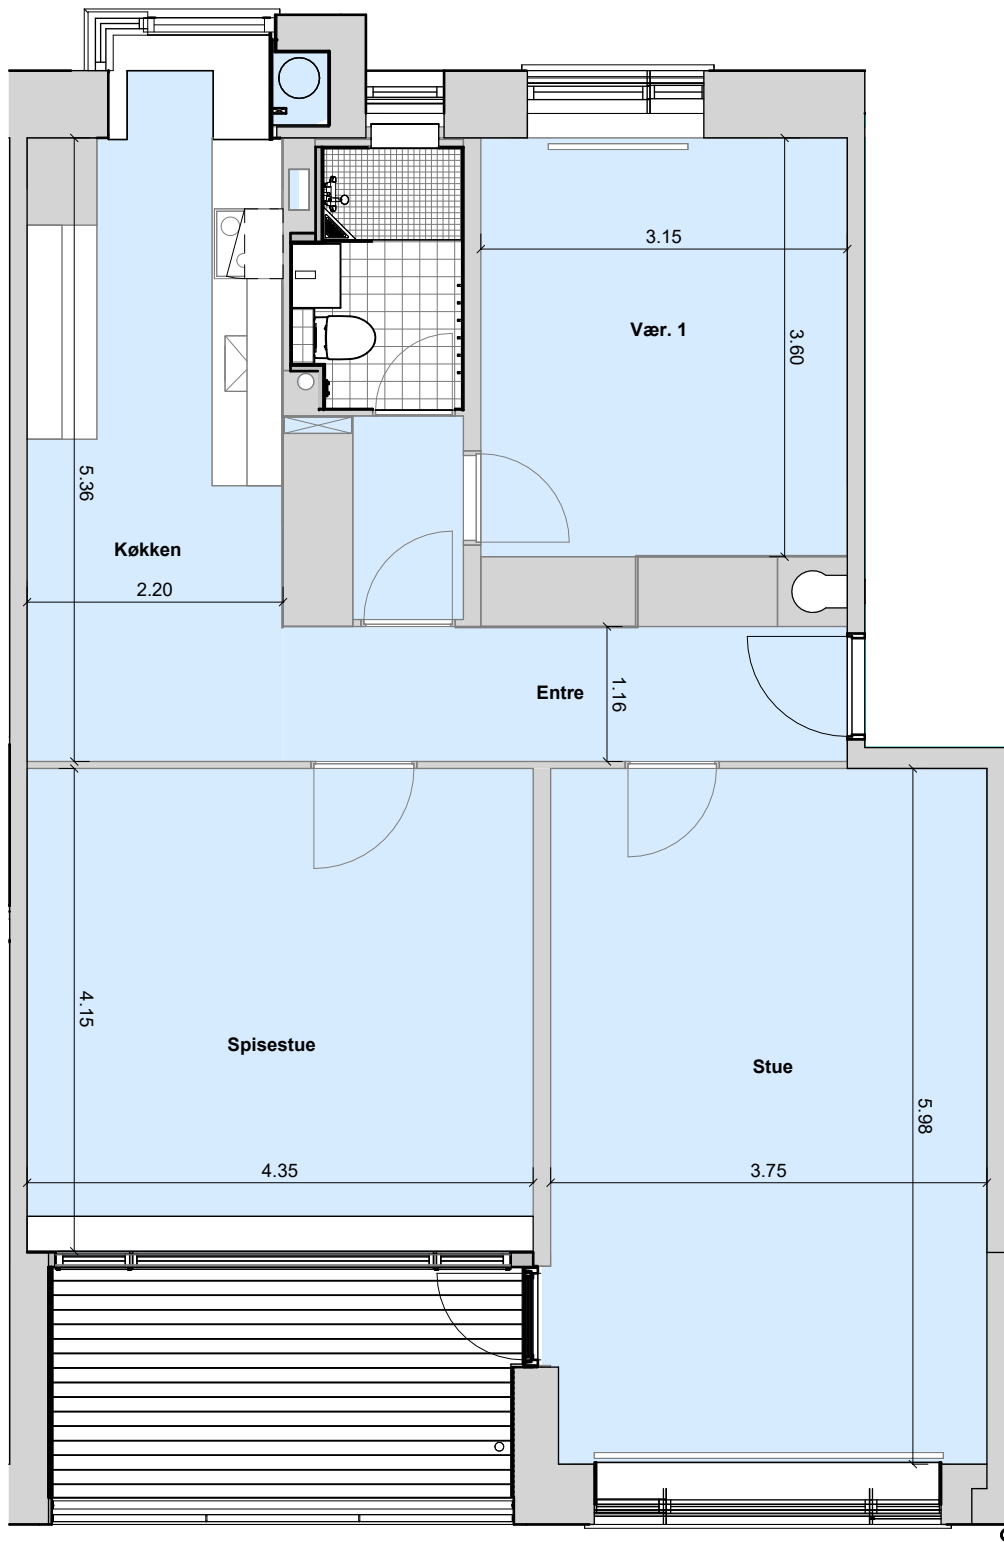

Bolig type: BH030A

Vigerslev Vænge

Blok 1 - 7 Etage: 1. - 3.sal

Bruttoareal: 95m²

Mål og areal er kun vejledende