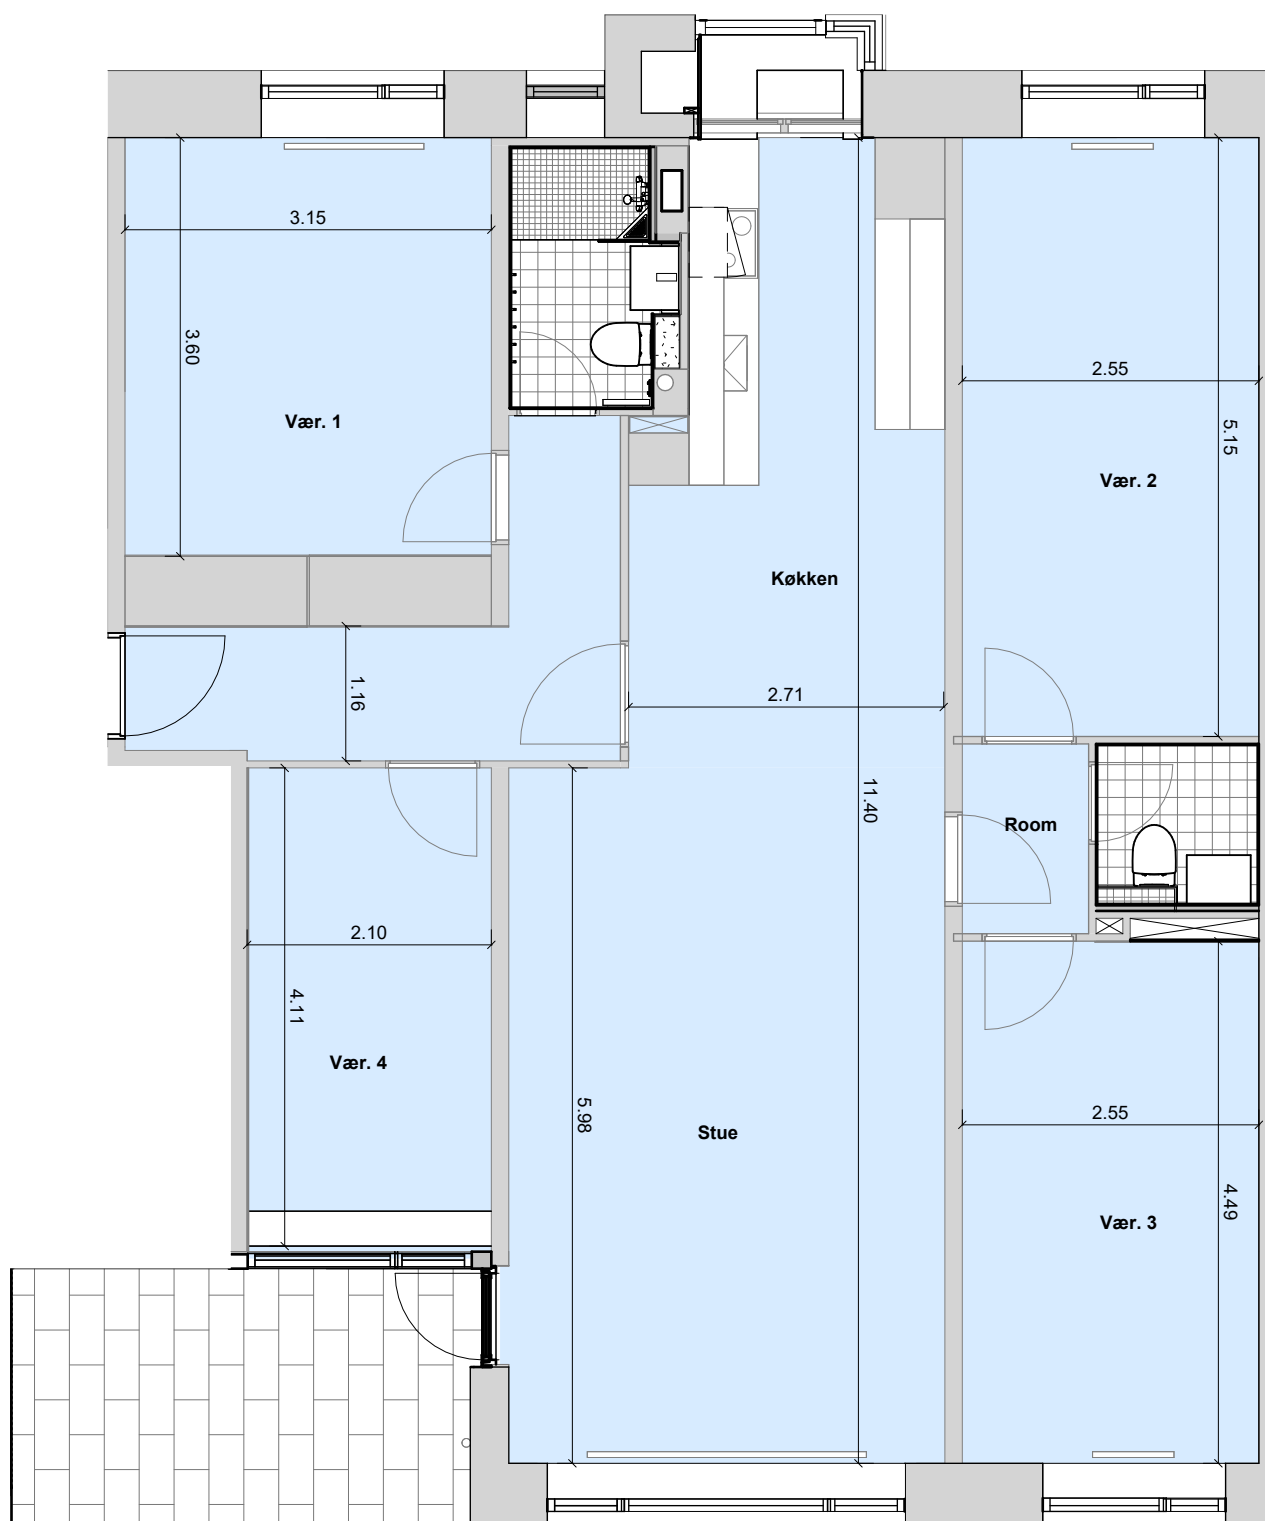

Bolig type: BH023C

Vigerslev Vænge

Blok 1: Stue

Bruttoareal: 113m²

Mål og areal er kun vejledende