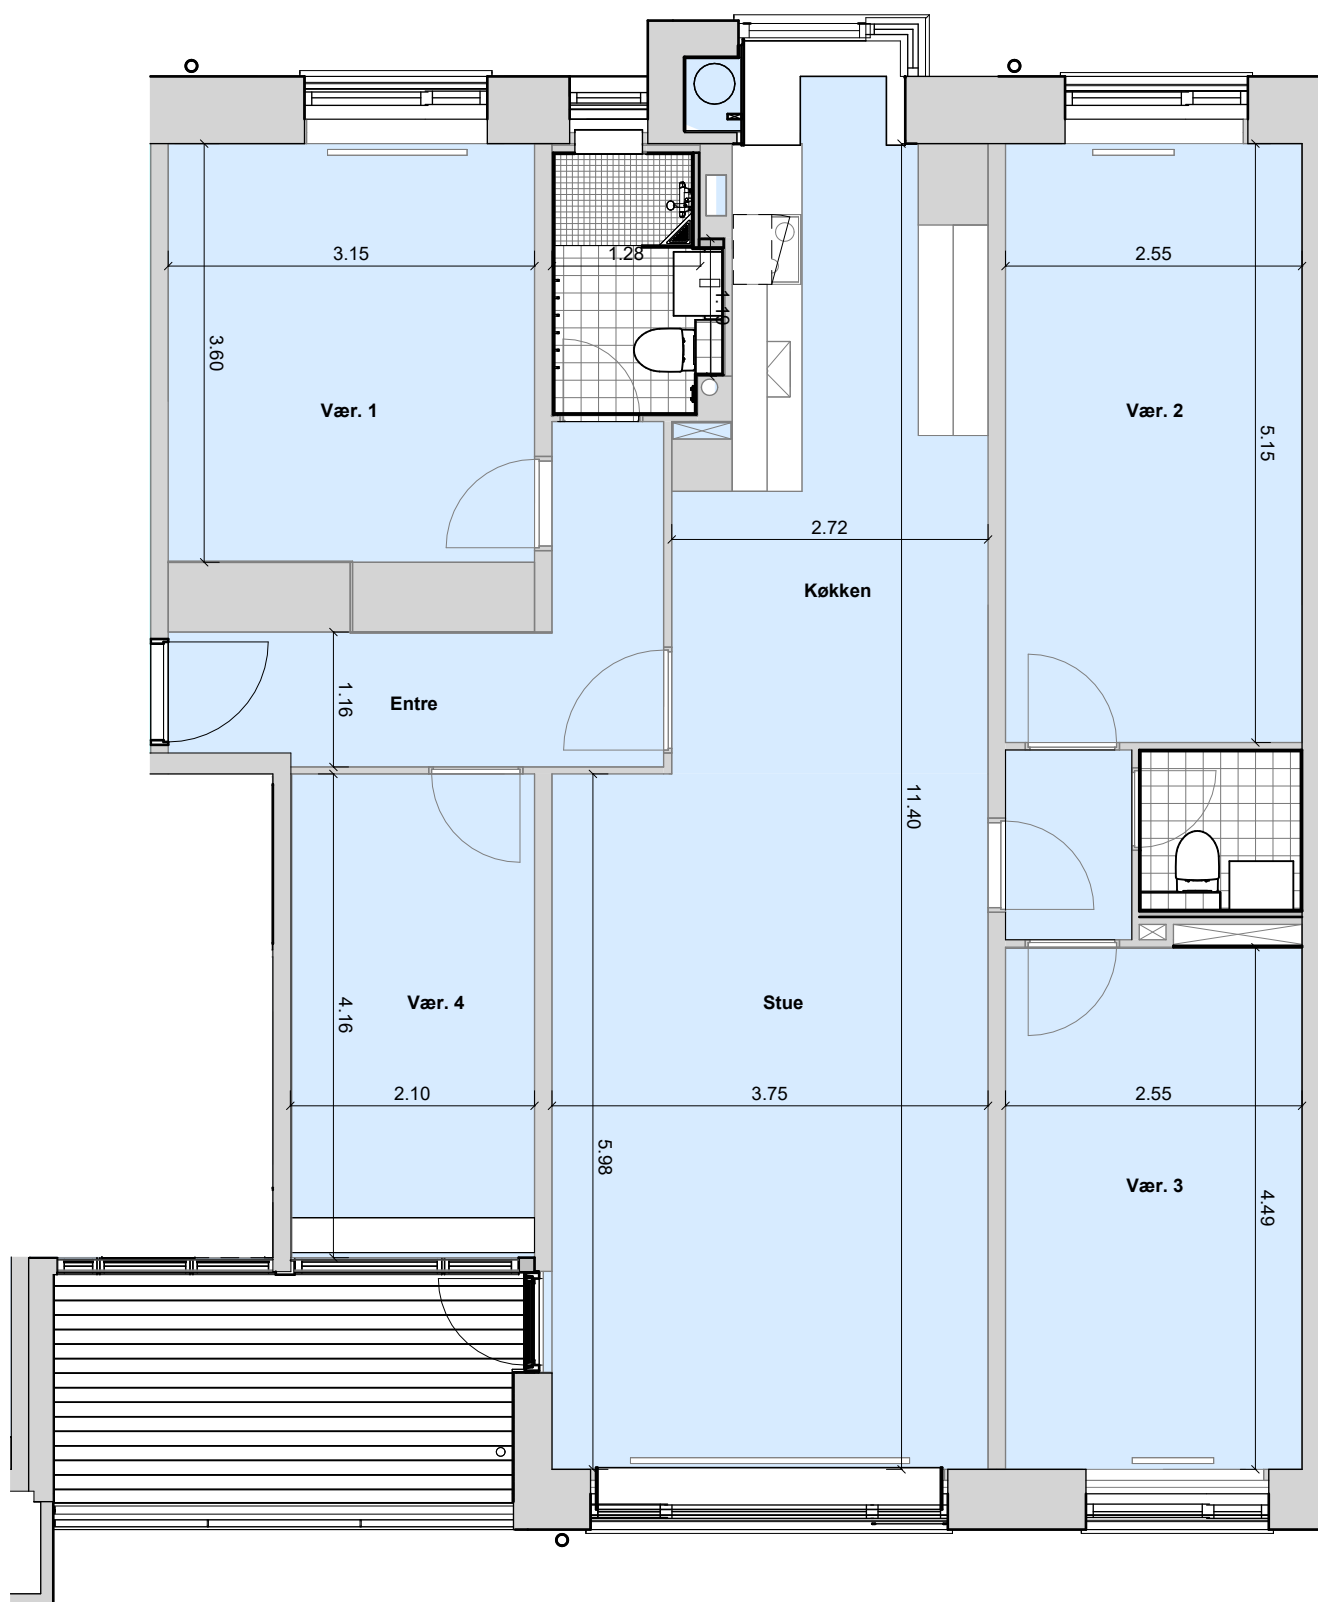

Bolig type: BH023B

Vigerslev Vænge

Blok 1 - 7 Etage: 1. - 3.sal

Bruttoareal: 113m²

Mål og areal er kun vejledende