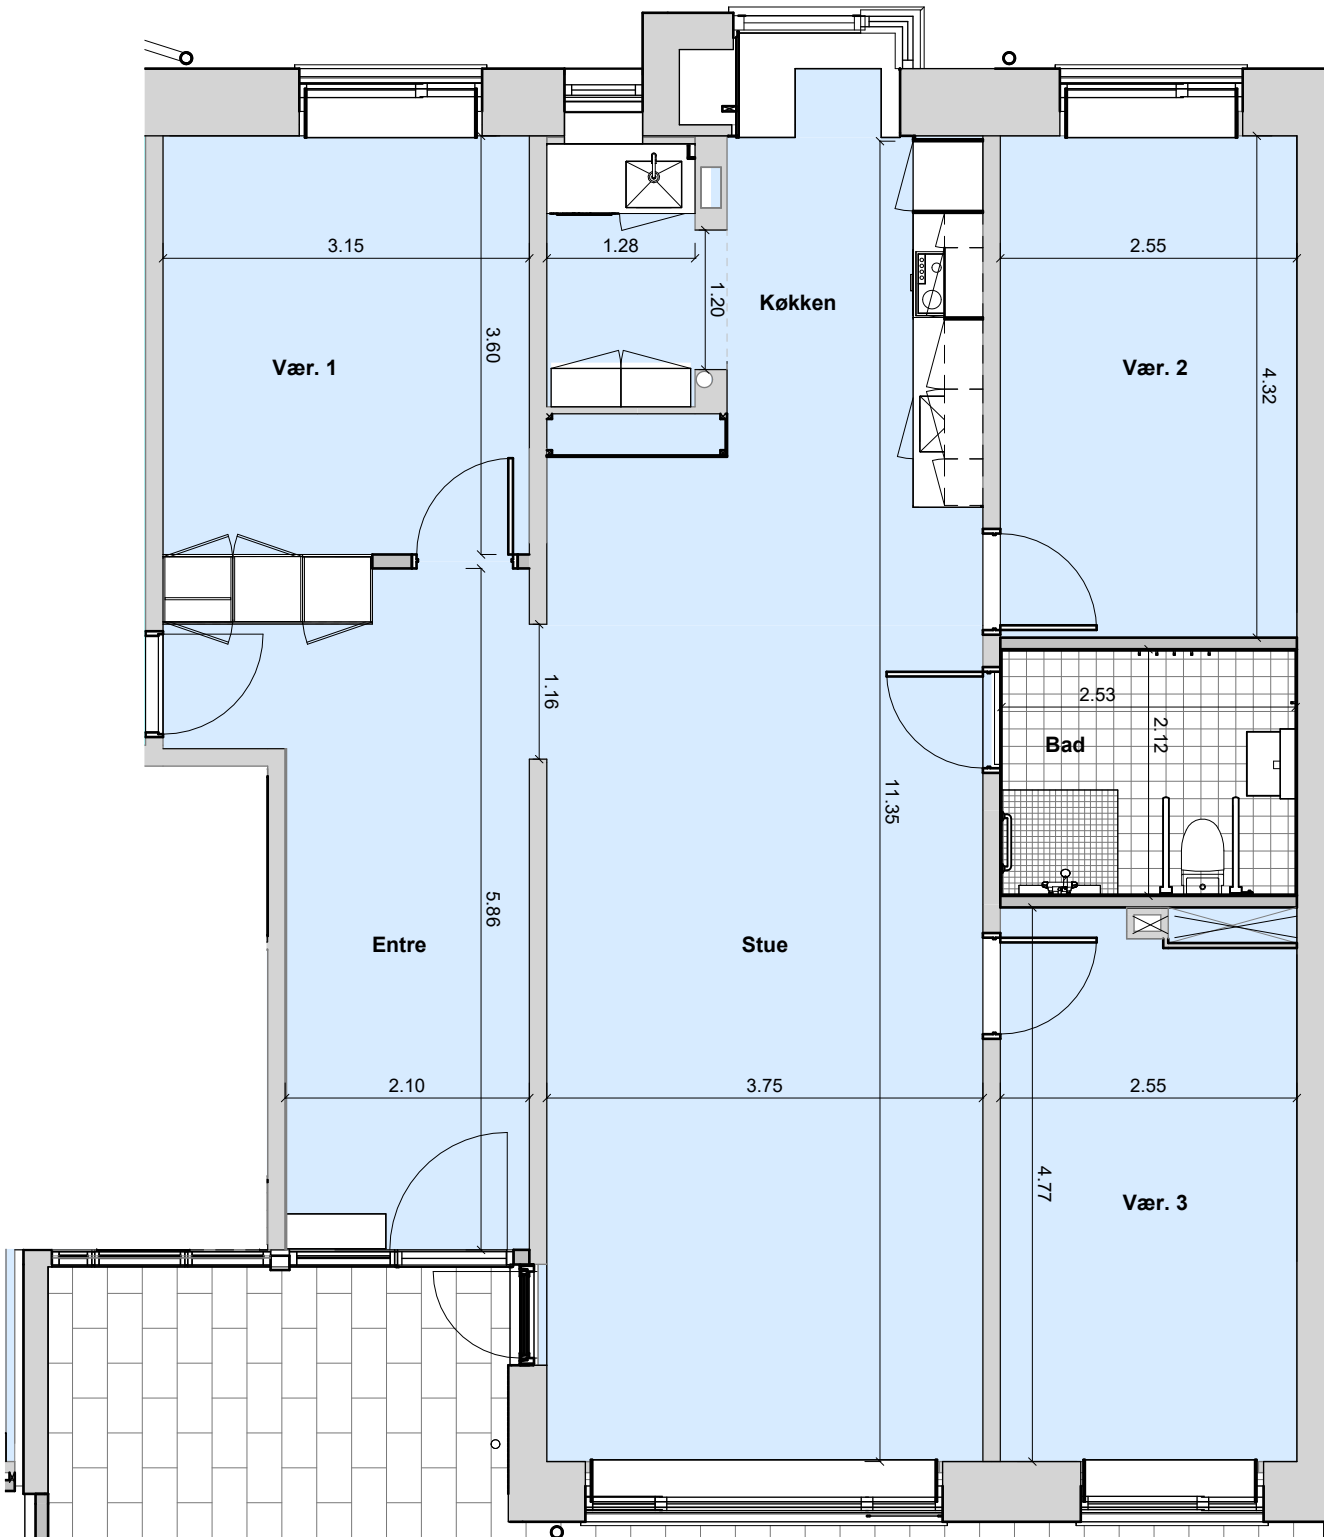

**Bolig type: BH023A**

**Vigerslev Vænge**

**Nr. 2, 6, 12, 16, 22 30, 38, 46 & 54 st.tv.**

**Bruttoareal: 113m<sup>2</sup> - Tilgængelighedsbolig**

**Mål og areal er kun vejledende**