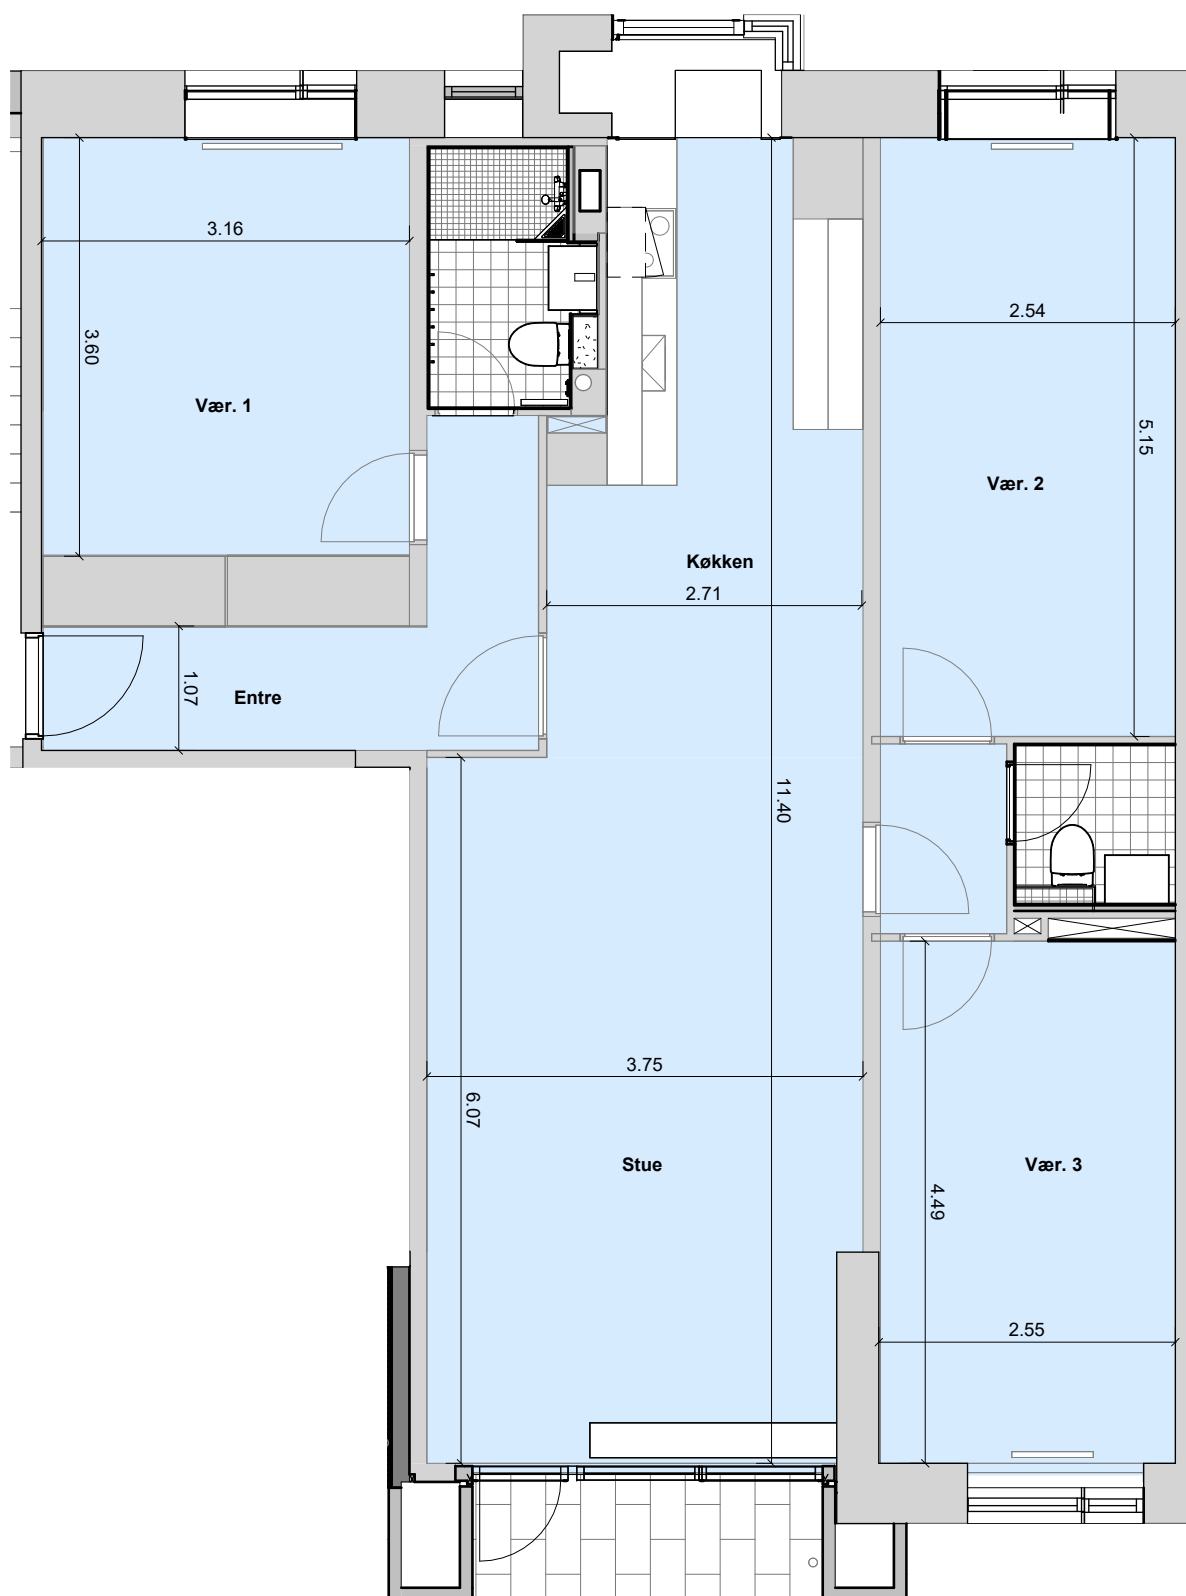

**Bolig type: BH022F**

**Vigerslev Vænge**

**Blok 1: Stue**

**Bruttoareal: 102m<sup>2</sup>**

**Mål og areal er kun vejledende**