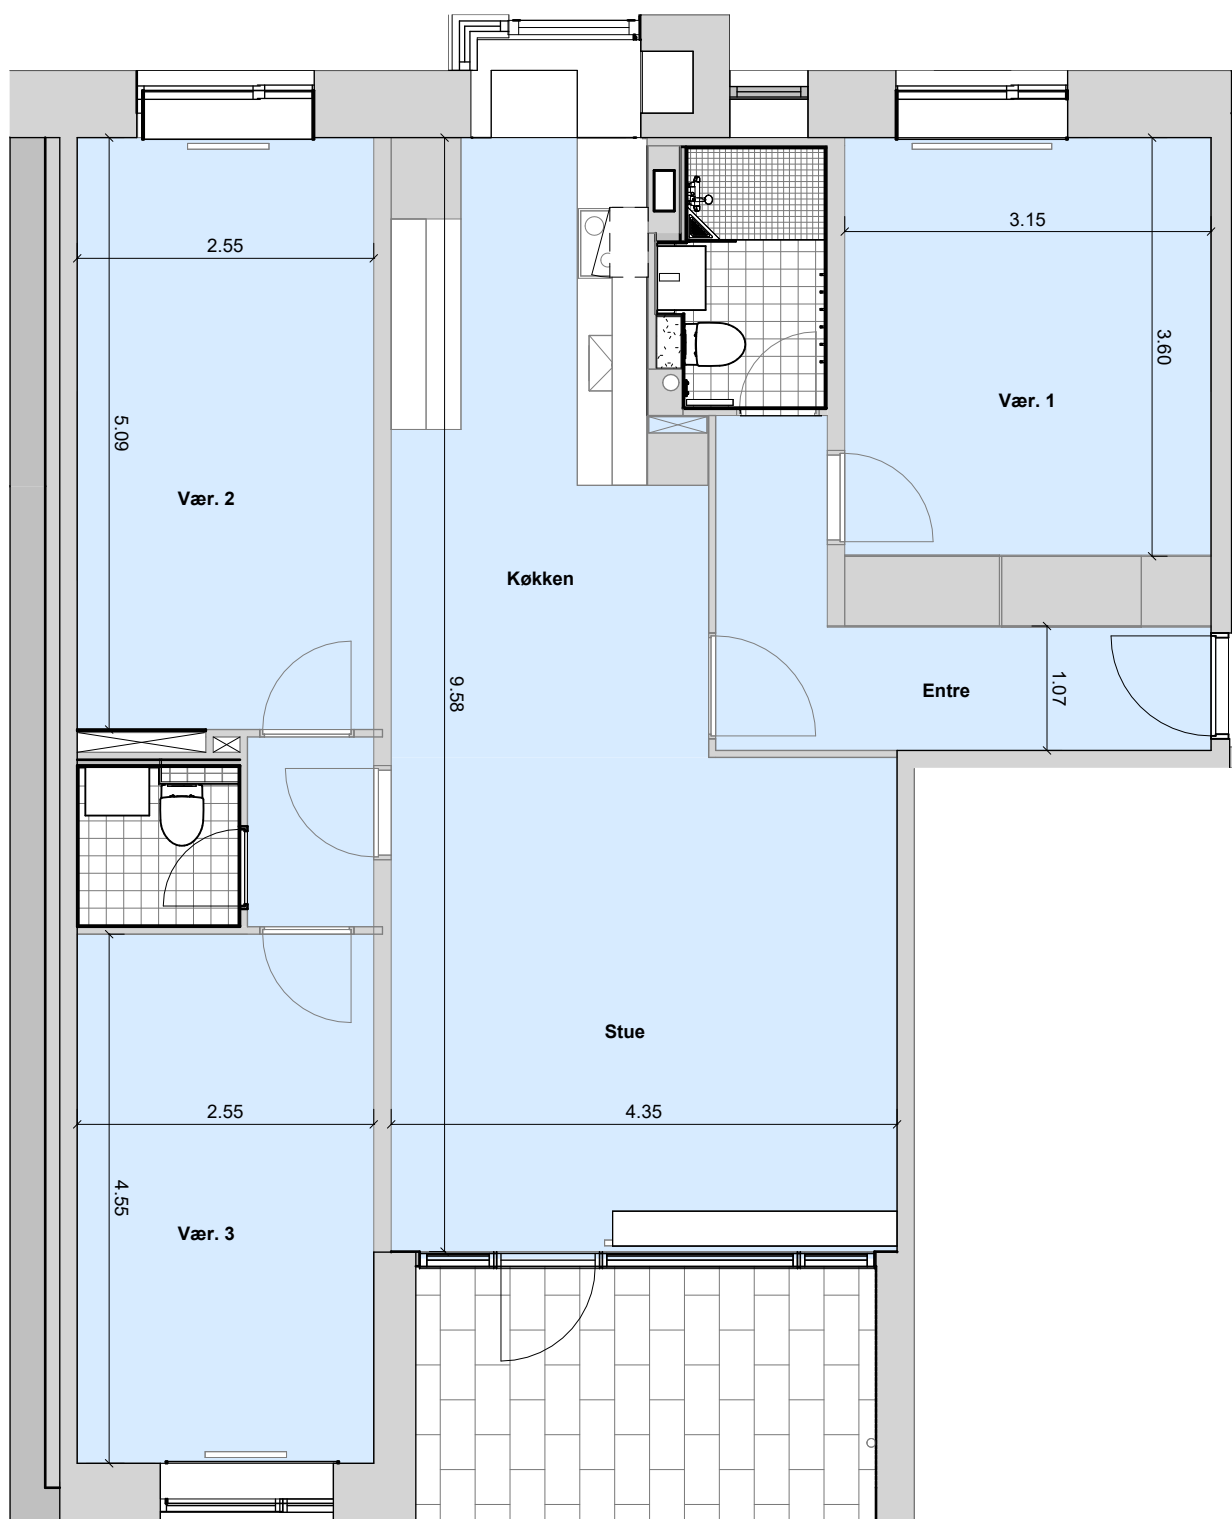

Bolig type: BH022E

Vigerslev Vænge

Blok 1: Stue

Bruttoareal: 102m²

Mål og areal er kun vejledende