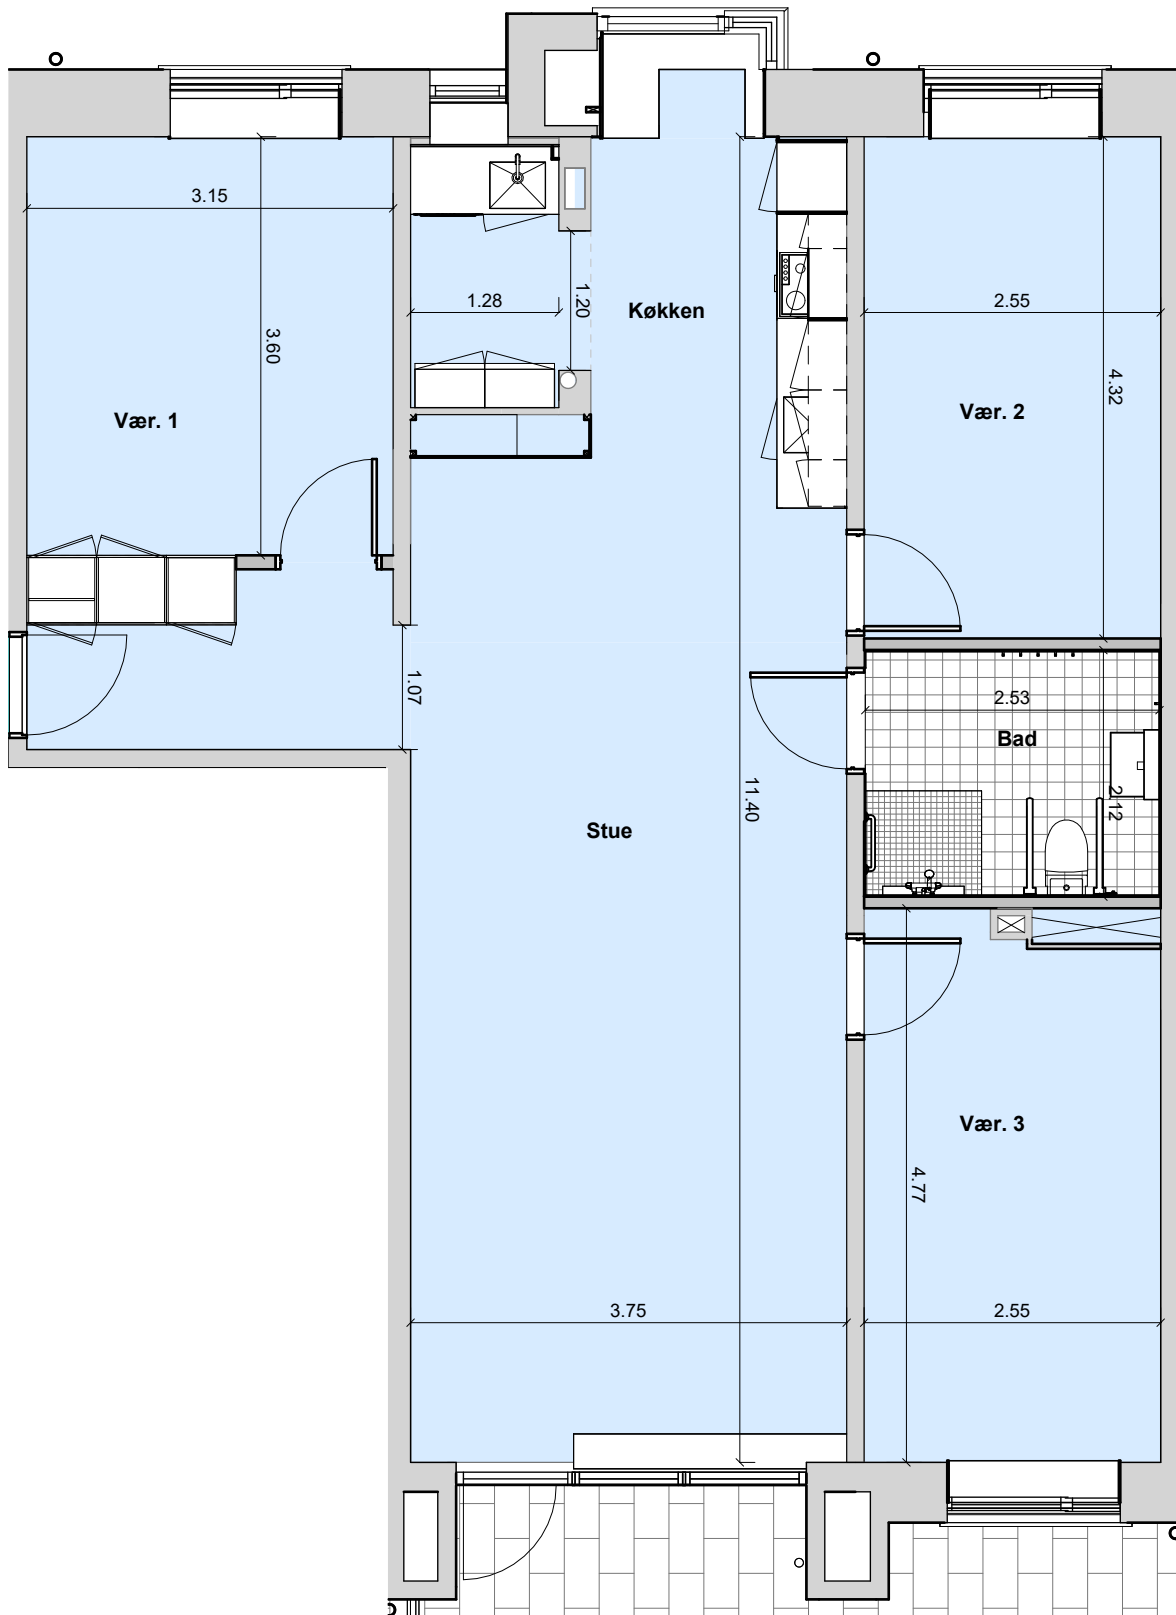

**Bolig type: BH022D**

**Vigerslev Vænge**

**Nr. 26, 34, 42, 50 & 58 st.tv.**

**Bruttoareal: 102m<sup>2</sup> - Tilgængelighedsbolig**

**Mål og areal er kun vejledende**