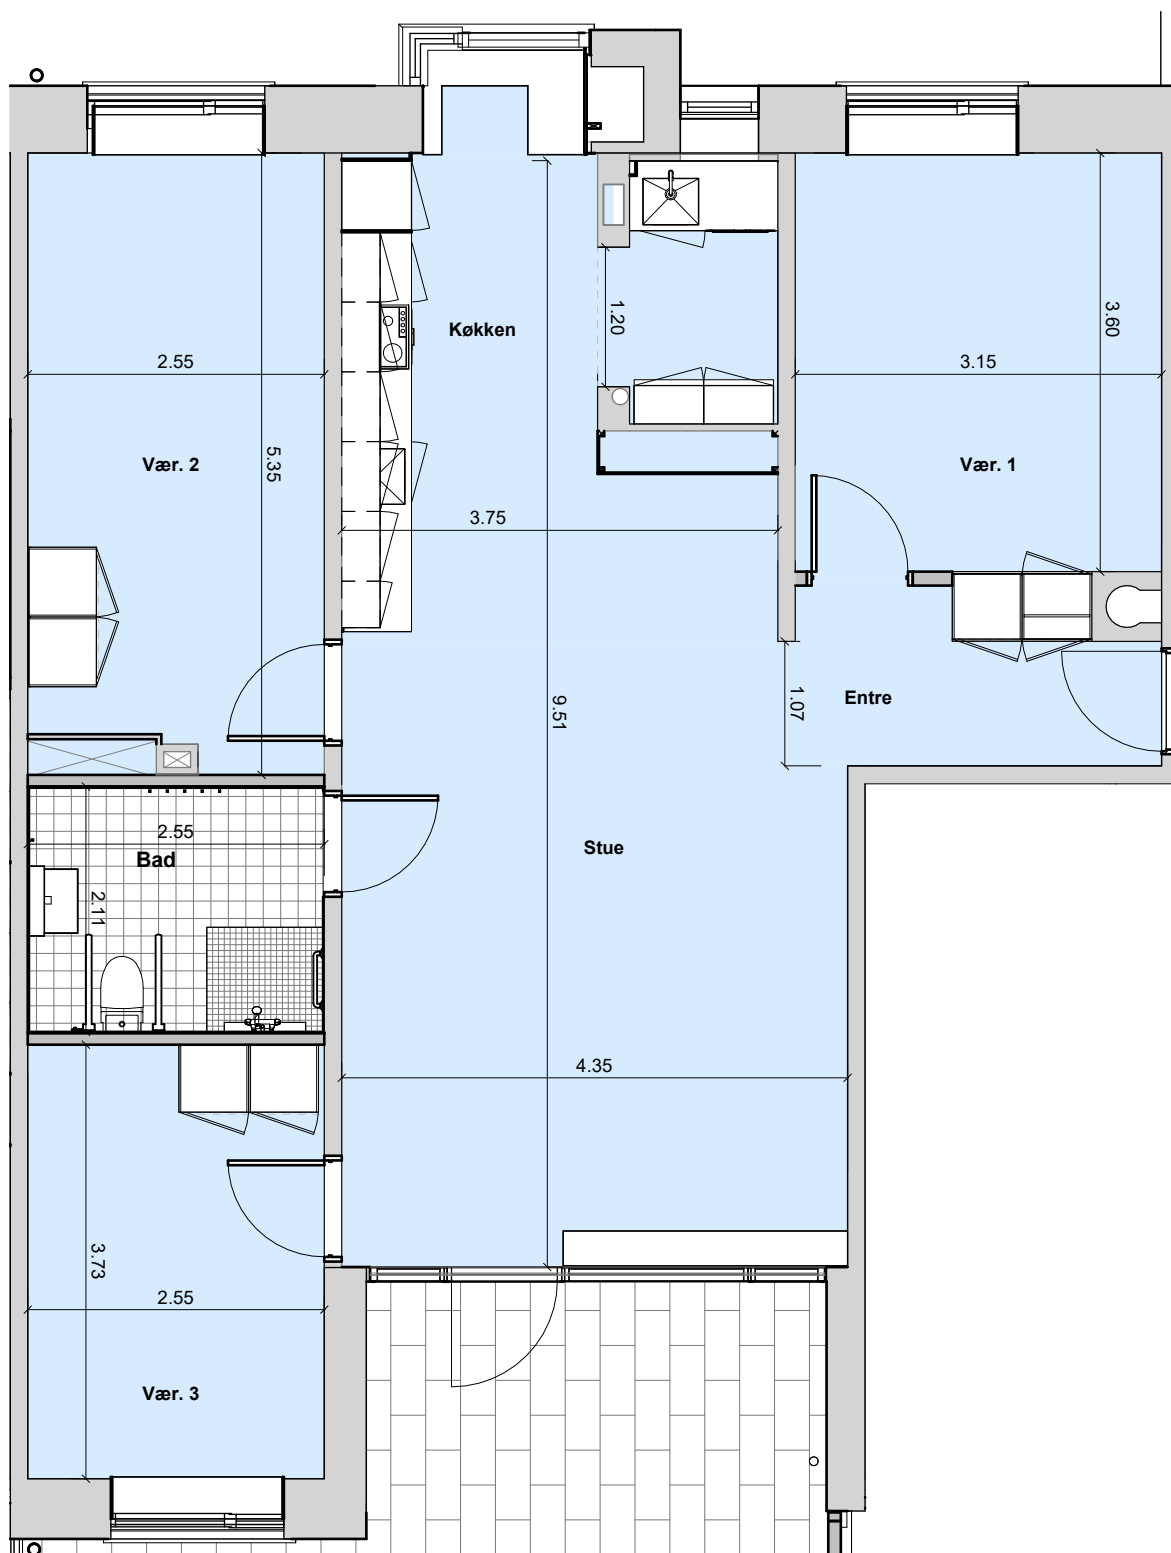

## Bolig type: BH022C

Vigerslev Vænge

Nr. 2, 6, 12, 16, 22 26, 30, 34, 38, 42, 46, 50, 54 & 58 st.th.

Bruttoareal: 101m<sup>2</sup> - Tilgængelighedsbolig

Mål og areal er kun vejledende