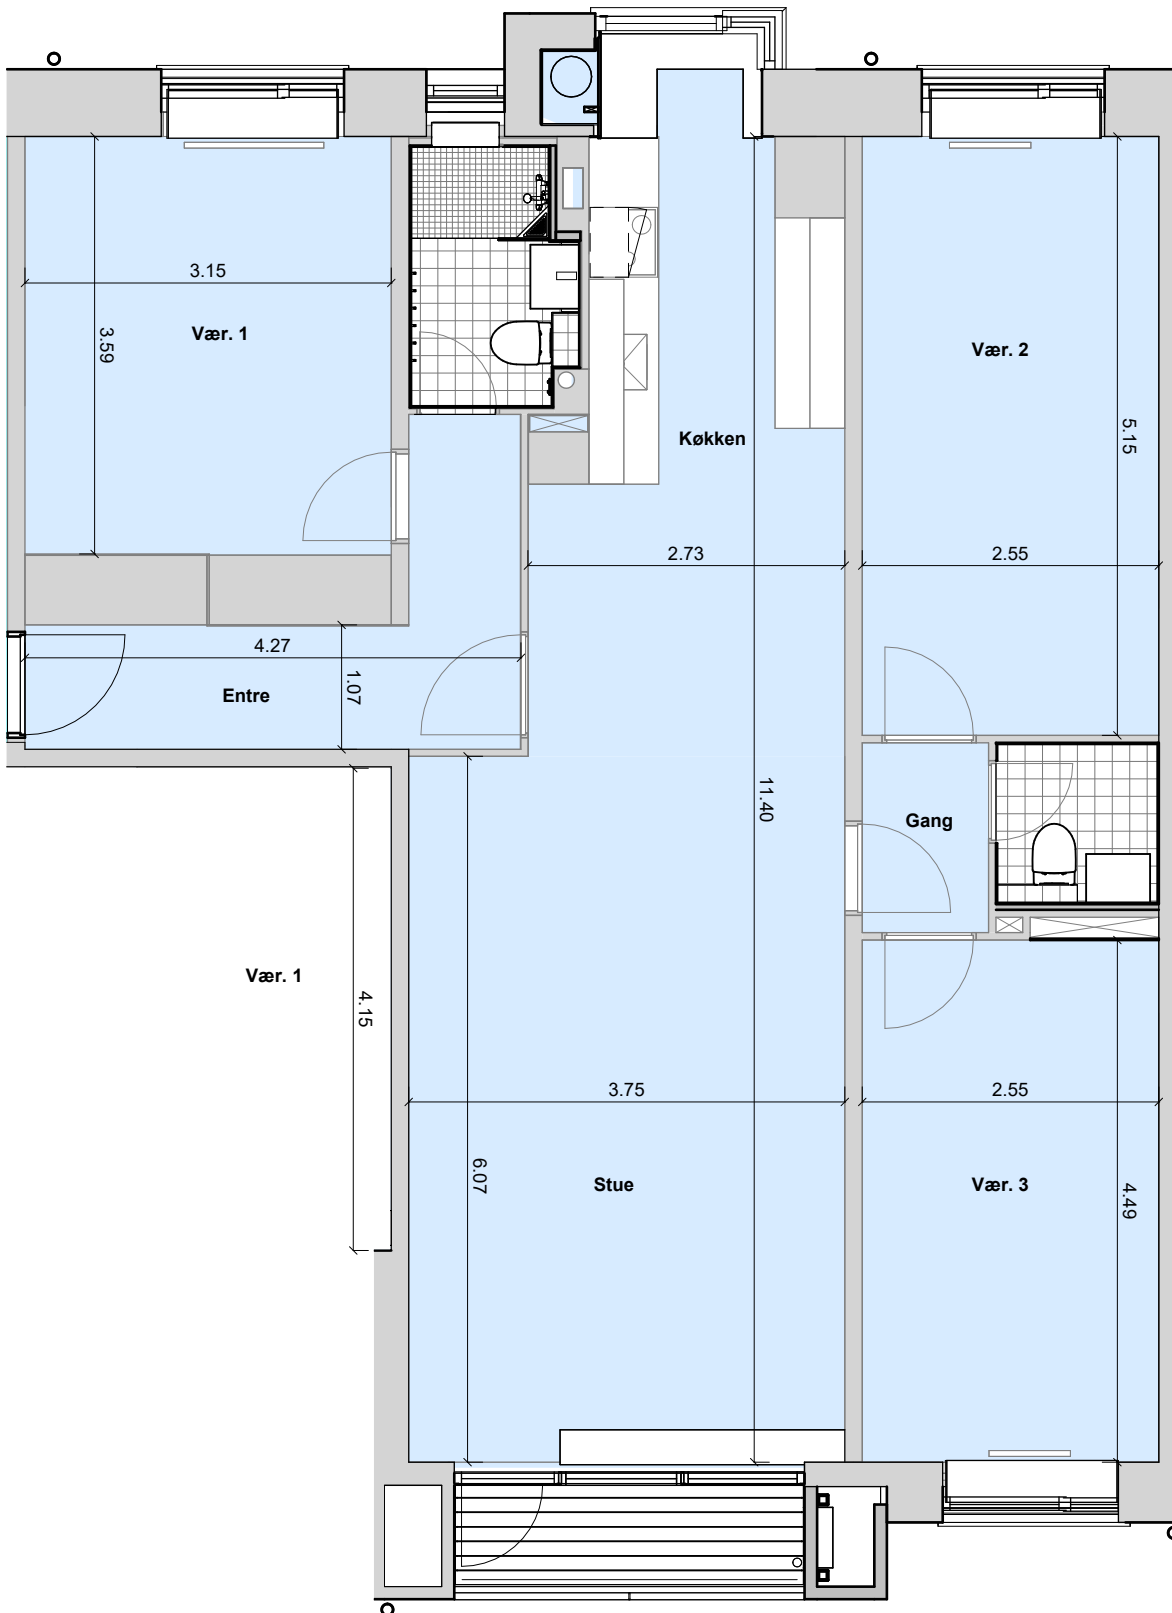

**Bolig type: BH022B**

**Vigerslev Vænge**

**Blok 1 - 7 Etage: 1. - 3.sal**

**Bruttoareal: 102m<sup>2</sup>**

**Mål og areal er kun vejledende**