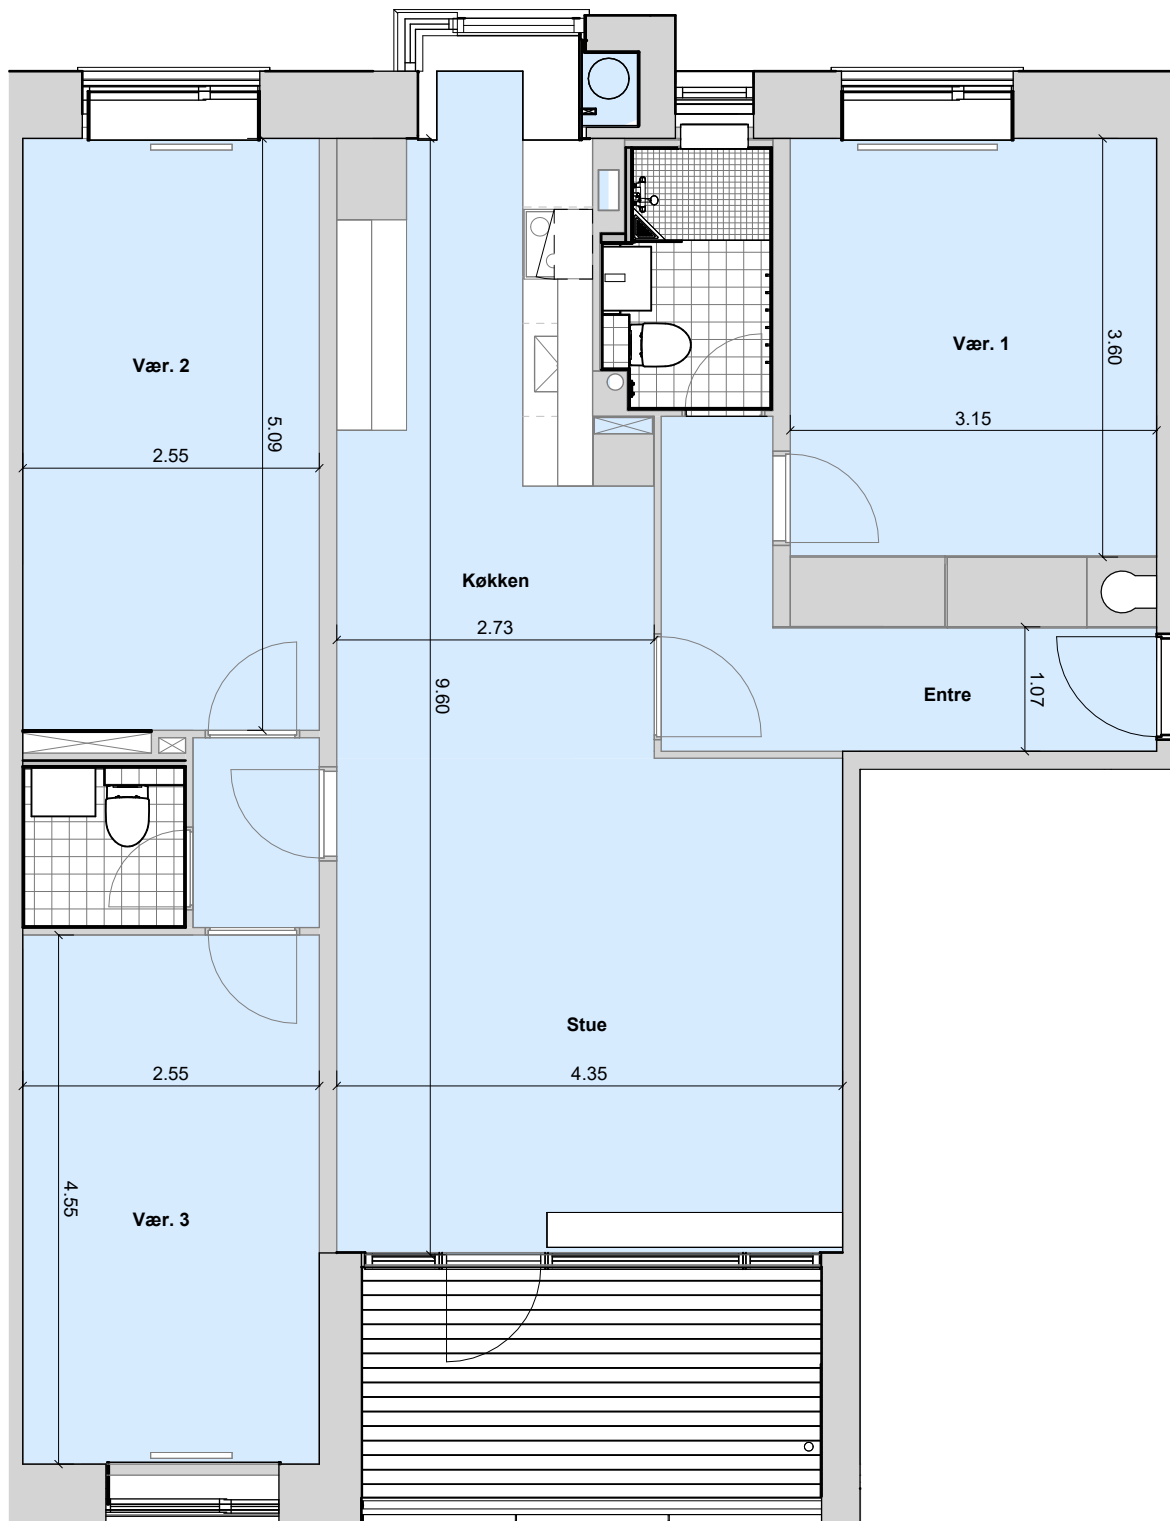

Bolig type: BH022A

Vigerslev Vænge

Blok 1 - 7 Etage: 1. - 3.sal

Bruttoareal: 101m²

Mål og areal er kun vejledende