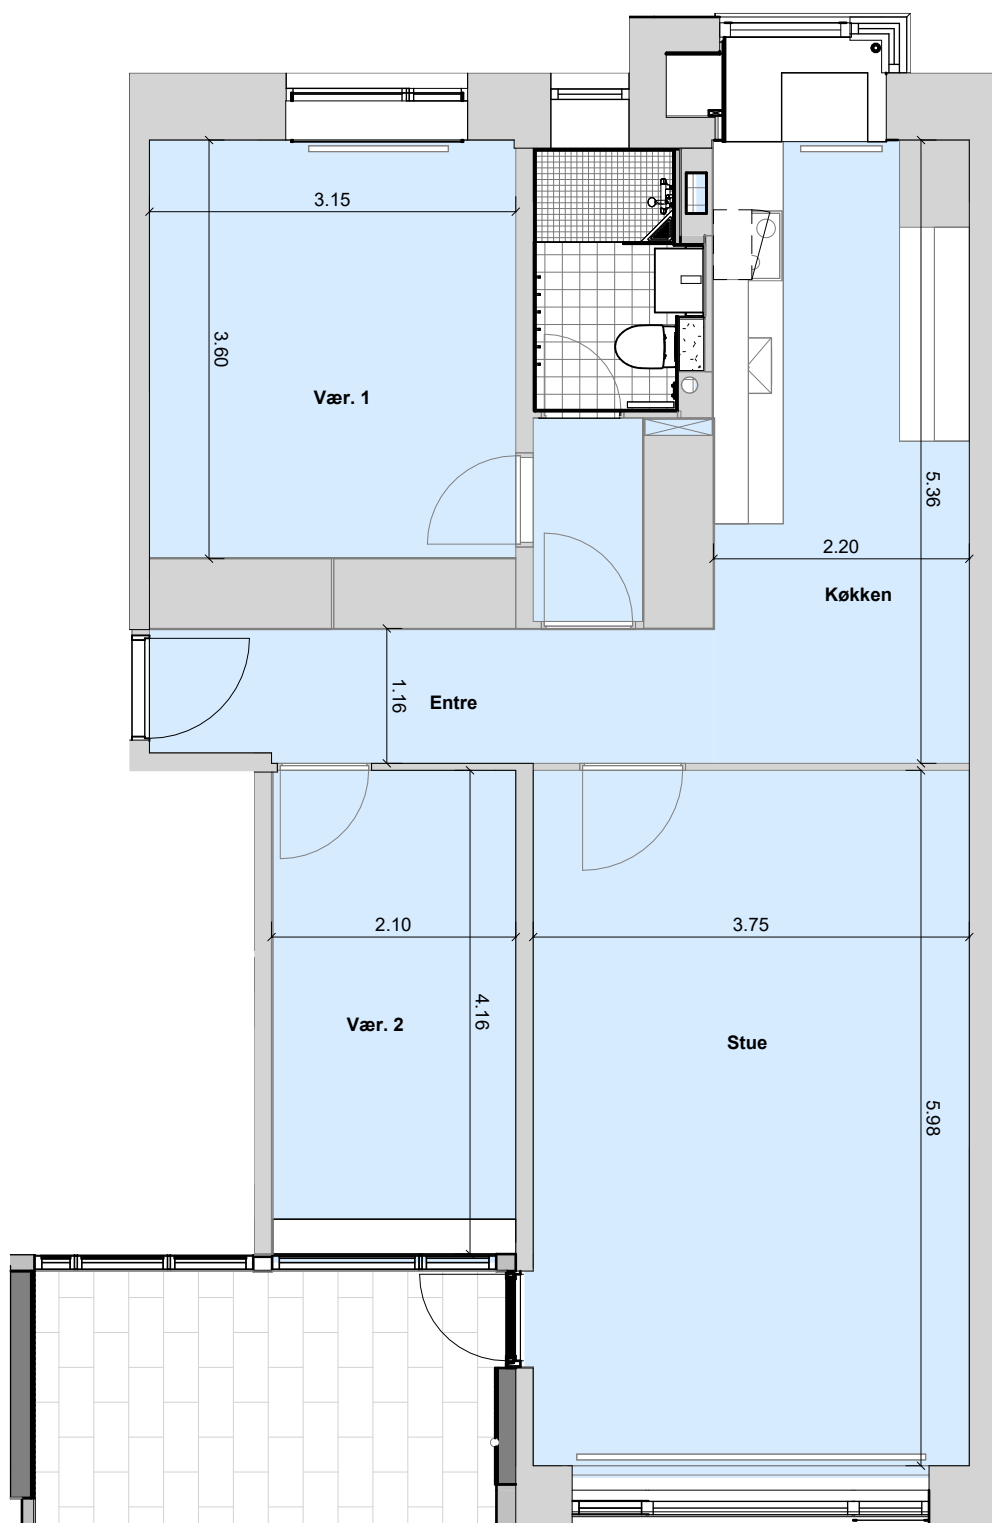

Bolig type: BH021B

Vigerslev Vænge

Blok 7: Stue

Bruttoareal: 84m²

Mål og areal er kun vejledende