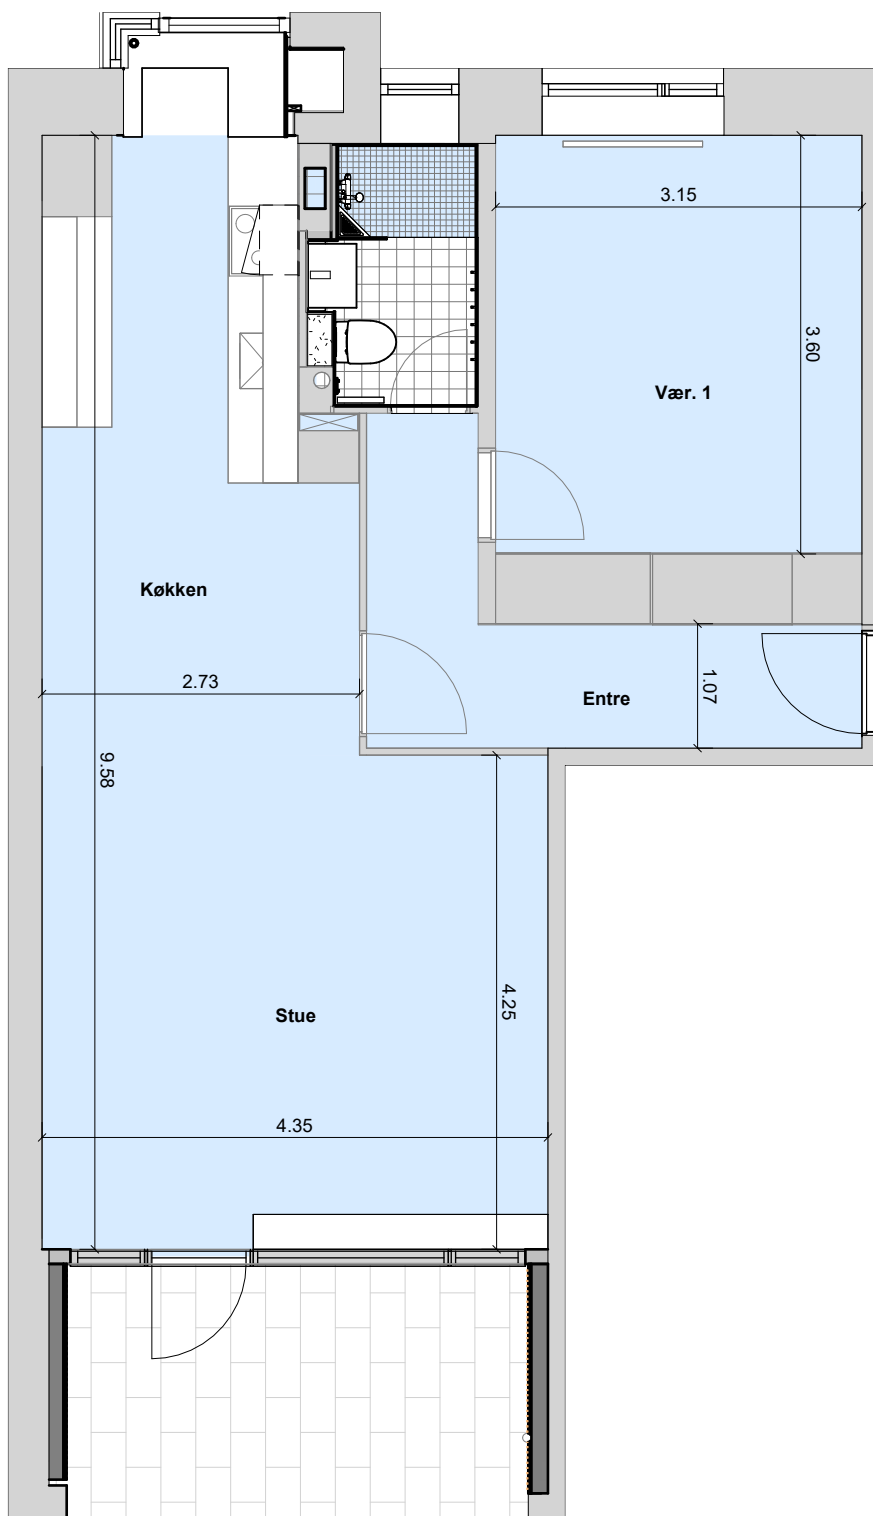

Bolig type: BH020-

Vigerslev Vænge

Blok 7: Stue

Bruttoareal: 69m²

Mål og areal er kun vejledende