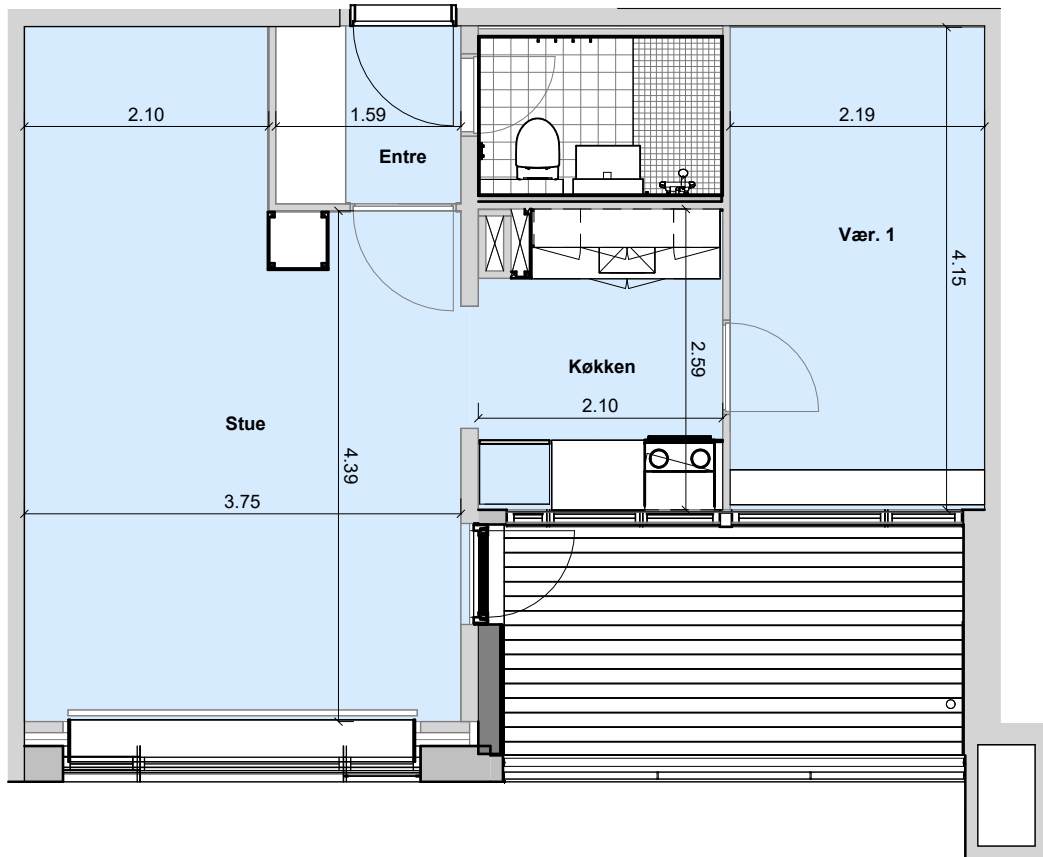

Bolig type: BH011A

Vigerslev Vænge

Blok 1 - 6: 1. - 3.sal.mf

Bruttoareal: 54m²

Mål og areal er kun vejledende