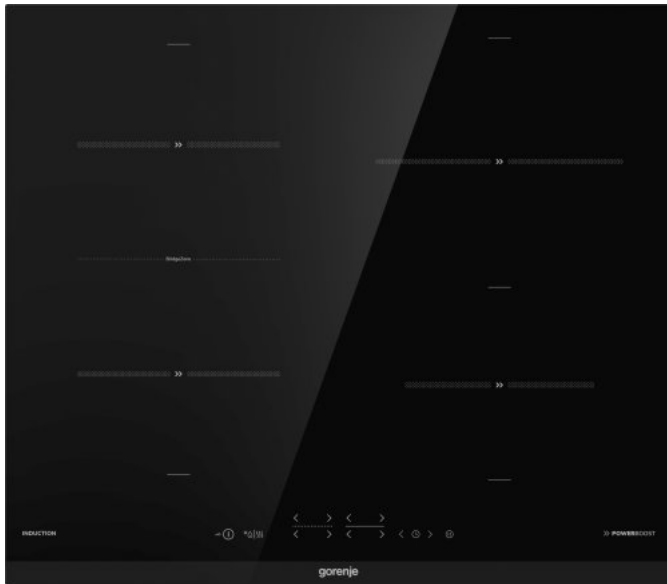

## Induktionskogeplade

-  BridgeZone
-  PowerBoost
-  StopGo
-  Timer
-  Recall
-  EggTimer
-  Personlig tilpasning
-  ChildLock Pro

Sort

Facetsleben kant

SmartControl

Personlige indstillinger

Recall function - genkald af indstilling indenfor 5 sec.

EggTimer

Timerfunktion

StopGo

StayWarm

SoftMelt

BridgeZone

PowerBoost

4 kogezone Forreste venstre: Ø 18 cm, 1.4/2.1 kW, Forreste højre: Ø 16 cm, 1.4/1.85 kW, Bagerste venstre: Ø 18 cm, 1.4/2.1 kW, Bagerste højre: Ø 21 cm, 2.3/3 kW