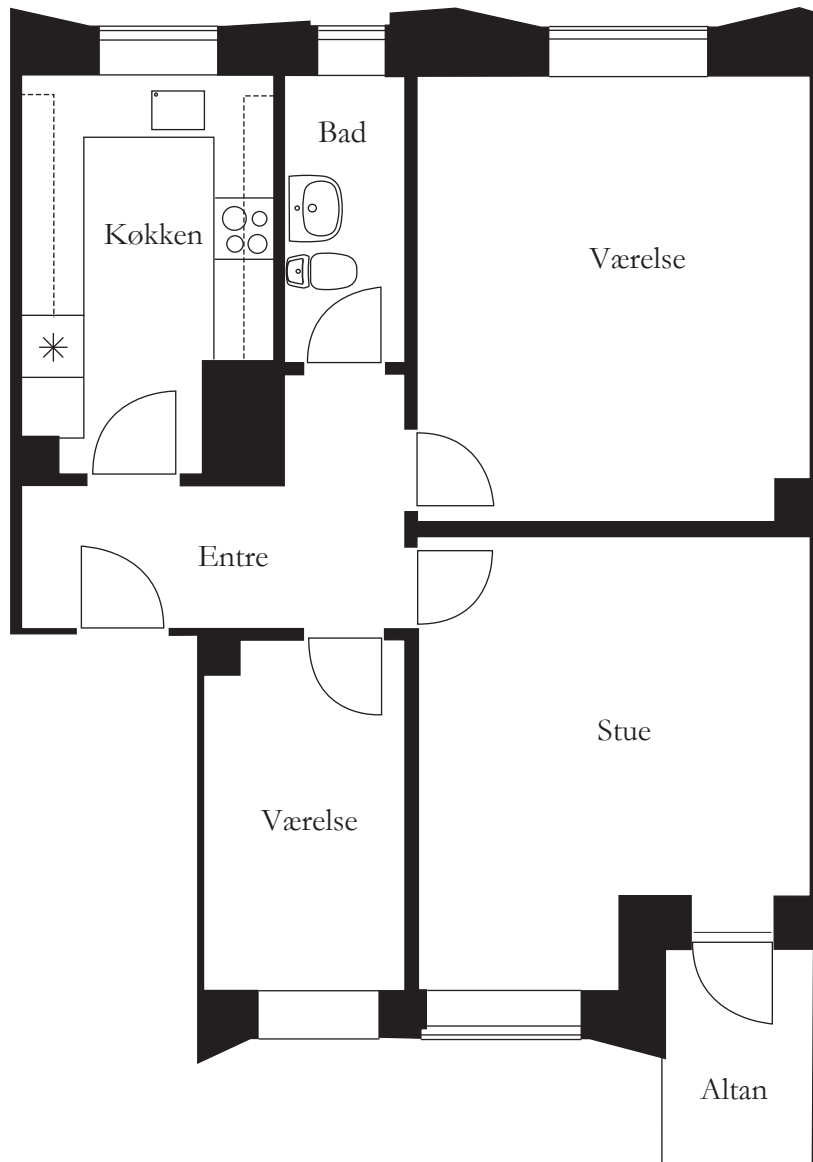

lejlighedsplaner

Solgården

Slagelse almennyttige Boligselskab

Type BH 120a
Familiebolig 2 rum 58 m²

Type BH 120b
Familiebolig 2 rum 74 m²

Type BH 120c
Familiebolig 2 rum 79 m²

Type BH 120d

Familiebolig 2 rum 81 m²

Type BH 120e
Familiebolig 2 rum 81 m²

Type BH 120f
Familiebolig 2 rum 81 m²

Type BH 120g
Familiebolig 2 rum 84 m²

Type BH 130a
Familiebolig 3 rum 75 m²

Type BH 130b
Familiebolig 3 rum 76 m²

Type BH 130c
Familiebolig 3 rum 79 m²

Type BH 130d
Familiebolig 3 rum 79 m²

Type BH 130e
Familiebolig 3 rum 81 m²

Type BH 130f
Familiebolig 3 rum 82 m²

Type BH 130g
Familiebolig 3 rum 84 m²

Type BH 130h
Familiebolig 3 rum 86 m²

Type BH 130i

Familiebolig 3 rum 107 m²

Type AH 140a
Familiebolig 4 rum 87 m²

Type AH 140b
Familiebolig 4 rum 90 m²

Type BH 140c
Familiebolig 4 rum 111 m²

Type BH 140d

Familiebolig 4 rum 118 m²

Type BH 140e
Familiebolig 4 rum 132 m²

Type BH 140f

Familiebolig 4 rum 132 m²