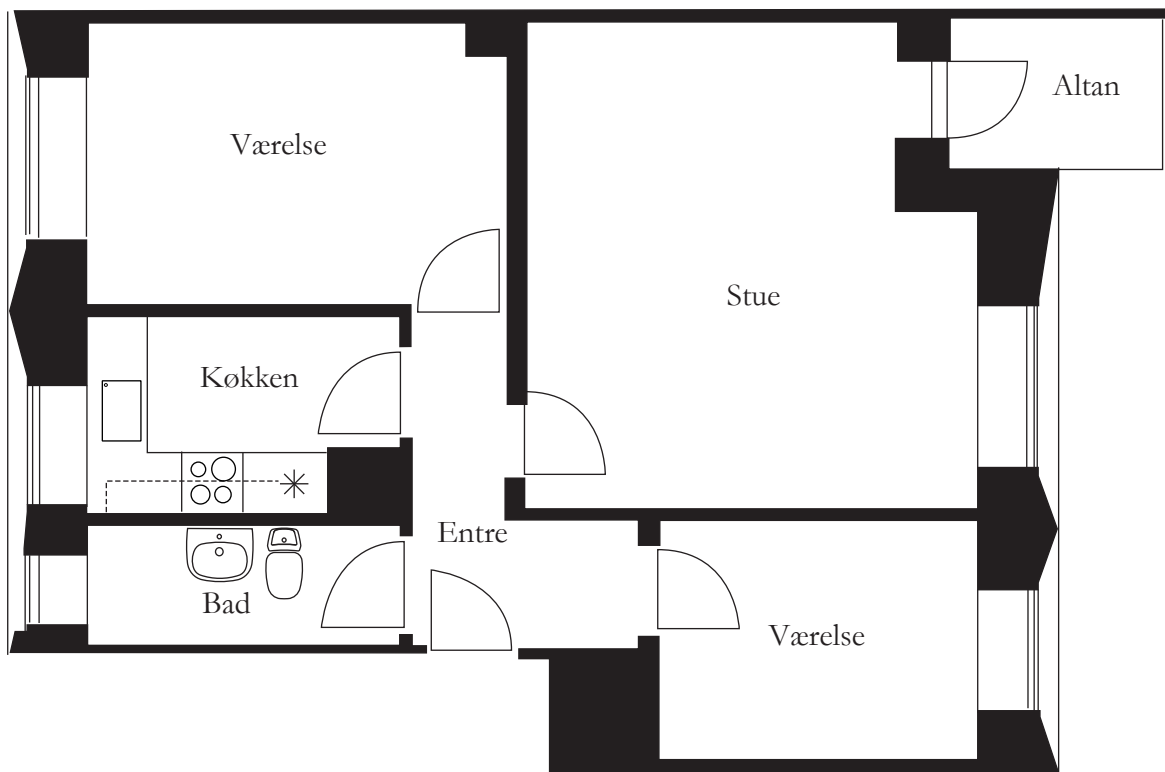

lejlighedsplaner

Solgården

Slagelse almennyttige Boligselskab

Type BH 120a
Familiebolig 2 rum 58 m²

Type BH 120b
Familiebolig 2 rum 74 m²

Type BH 120c
Familiebolig 2 rum 79 m²

Type BH 120d

Familiebolig 2 rum 81 m²

Type BH 120e
Familiebolig 2 rum 81 m²

Type BH 120f
Familiebolig 2 rum 81 m²

Type BH 120g
Familiebolig 2 rum 84 m²

Type BH 130a
Familiebolig 3 rum 75 m²

Type BH 130b
Familiebolig 3 rum 76 m²

Type BH 130c
Familiebolig 3 rum 79 m²

Type BH 130d
Familiebolig 3 rum 79 m²

Type BH 130e
Familiebolig 3 rum 81 m²

Type BH 130f
Familiebolig 3 rum 82 m²

Type BH 130g
Familiebolig 3 rum 84 m²

Type BH 130h
Familiebolig 3 rum 86 m²

Type BH 130i

Familiebolig 3 rum 107 m²

Type AH 140a
Familiebolig 4 rum 87 m²

Type AH 140b
Familiebolig 4 rum 90 m²

Type BH 140c
Familiebolig 4 rum 111 m²

Type BH 140d

Familiebolig 4 rum 118 m²

Type BH 140e
Familiebolig 4 rum 132 m²

Type BH 140f

Familiebolig 4 rum 132 m²