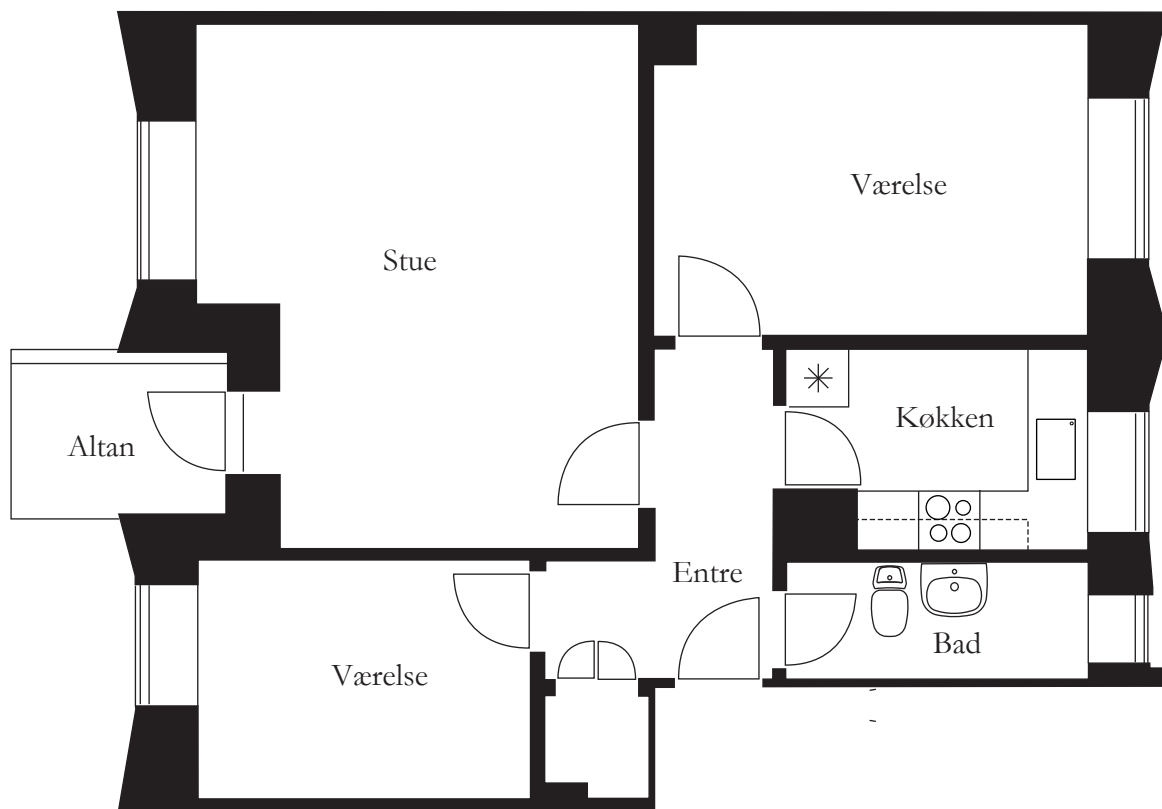

lejlighedsplaner

Solgården

Slagelse almennyttige Boligselskab

Type BH 120a
Familiebolig 2 rum 58 m²

Type BH 120b
Familiebolig 2 rum 74 m²

Type BH 120c
Familiebolig 2 rum 79 m²

Type BH 120d

Familiebolig 2 rum 81 m²

Type BH 120e
Familiebolig 2 rum 81 m²

Type BH 120f
Familiebolig 2 rum 81 m²

Type BH 120g
Familiebolig 2 rum 84 m²

Type BH 130a
Familiebolig 3 rum 75 m²

Type BH 130b
Familiebolig 3 rum 76 m²

Type BH 130c
Familiebolig 3 rum 79 m²

Type BH 130d
Familiebolig 3 rum 79 m²

Type BH 130e
Familiebolig 3 rum 81 m²

Type BH 130f
Familiebolig 3 rum 82 m²

Type BH 130g
Familiebolig 3 rum 84 m²

Type BH 130h
Familiebolig 3 rum 86 m²

Type BH 130i

Familiebolig 3 rum 107 m²

Type AH 140a
Familiebolig 4 rum 87 m²

Type AH 140b
Familiebolig 4 rum 90 m²

Type BH 140c
Familiebolig 4 rum 111 m²

Type BH 140d

Familiebolig 4 rum 118 m²

Type BH 140e
Familiebolig 4 rum 132 m²

Type BH 140f

Familiebolig 4 rum 132 m²