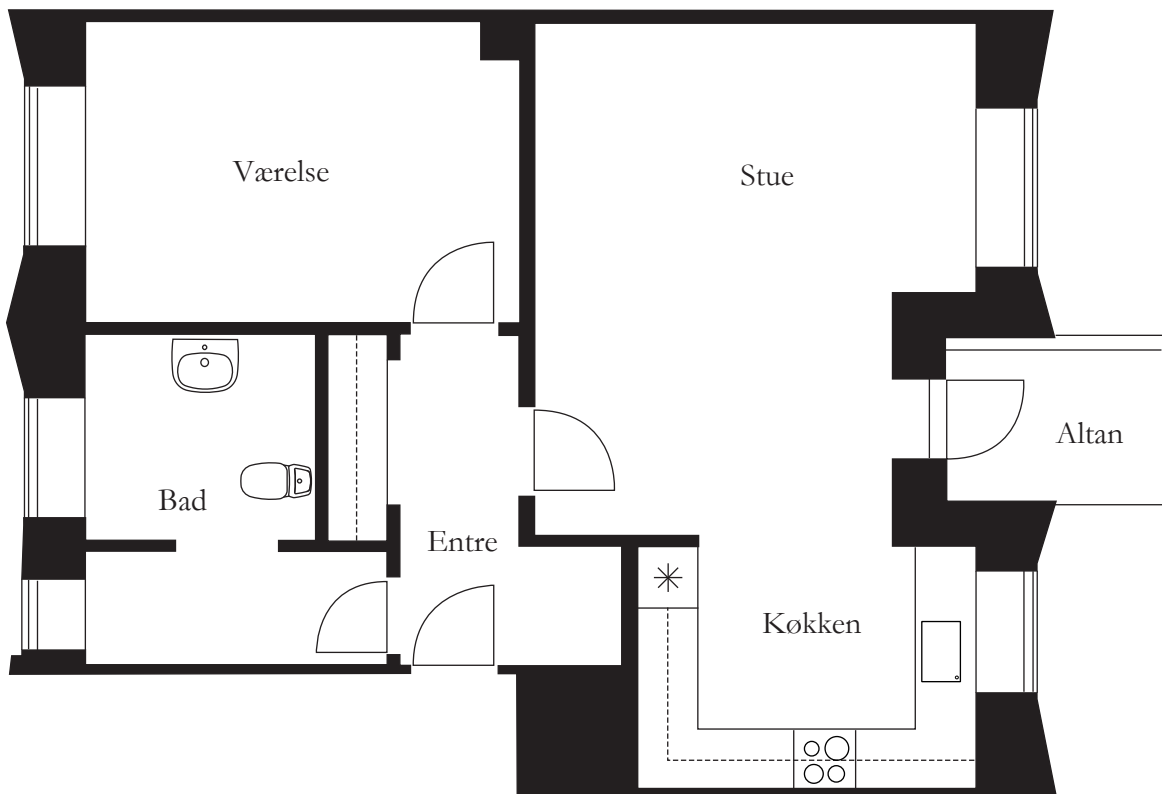

lejlighedsplaner

Solgården

Slagelse almennyttige Boligselskab

Type BH 120a
Familiebolig 2 rum 58 m²

Type BH 120b
Familiebolig 2 rum 74 m²

Type BH 120c
Familiebolig 2 rum 79 m²

Type BH 120d

Familiebolig 2 rum 81 m²

Type BH 120e
Familiebolig 2 rum 81 m²

Type BH 120f
Familiebolig 2 rum 81 m²

Type BH 120g
Familiebolig 2 rum 84 m²

Type BH 130a
Familiebolig 3 rum 75 m²

Type BH 130b
Familiebolig 3 rum 76 m²

Type BH 130c
Familiebolig 3 rum 79 m²

Type BH 130d
Familiebolig 3 rum 79 m²

Type BH 130e
Familiebolig 3 rum 81 m²

Type BH 130f
Familiebolig 3 rum 82 m²

Type BH 130g
Familiebolig 3 rum 84 m²

Type BH 130h
Familiebolig 3 rum 86 m²

Type BH 130i

Familiebolig 3 rum 107 m²

Type AH 140a
Familiebolig 4 rum 87 m²

Type AH 140b
Familiebolig 4 rum 90 m²

Type BH 140c
Familiebolig 4 rum 111 m²

Type BH 140d

Familiebolig 4 rum 118 m²

Type BH 140e
Familiebolig 4 rum 132 m²

Type BH 140f

Familiebolig 4 rum 132 m²