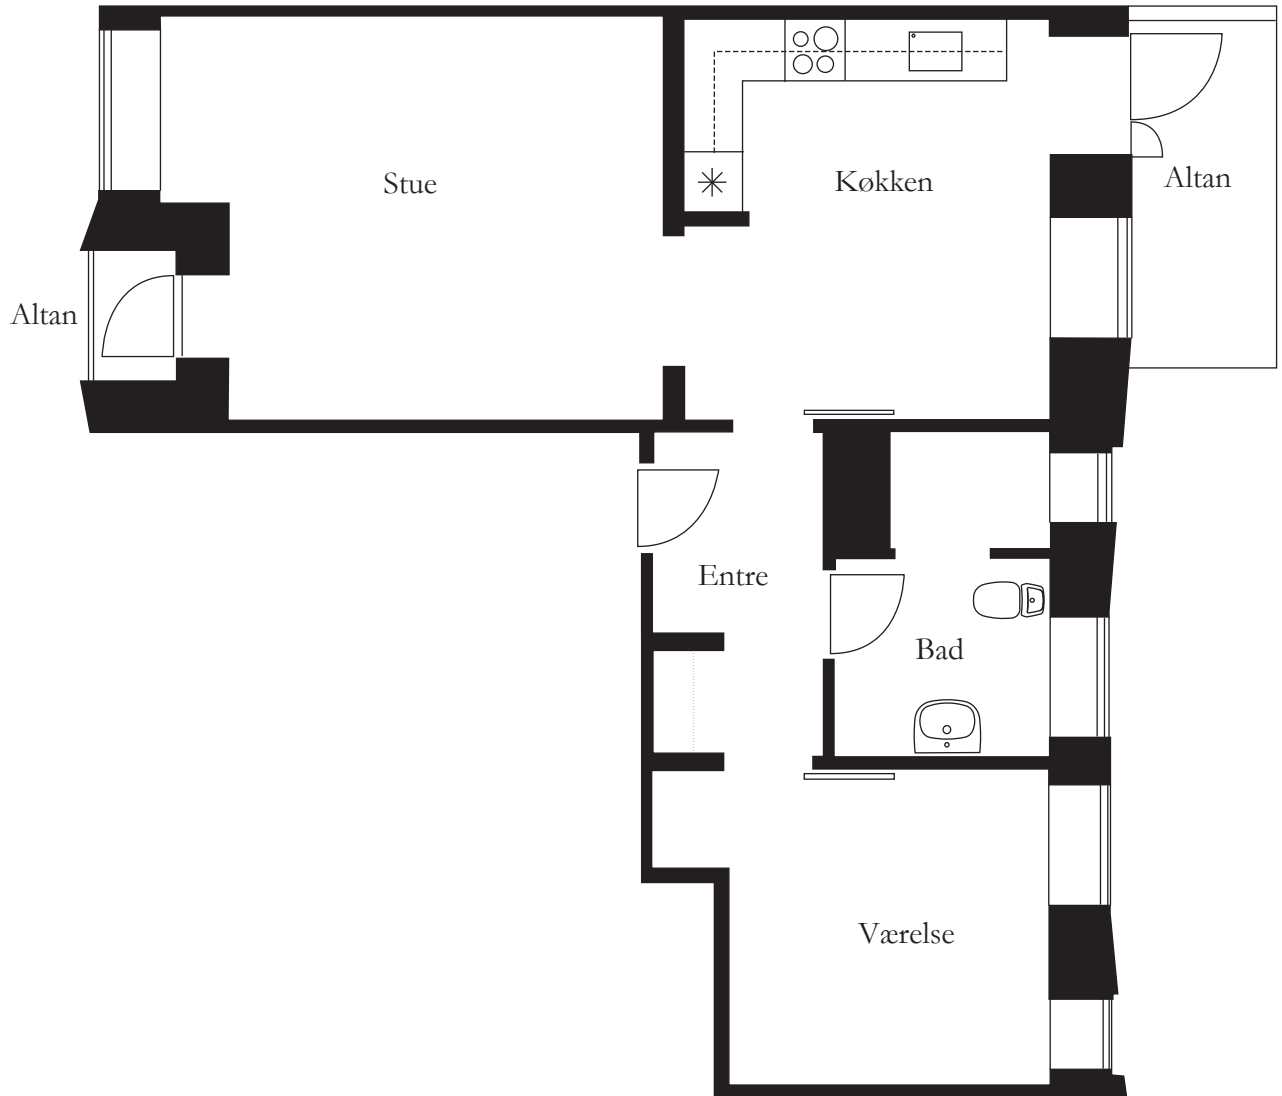

lejlighedsplaner

Solgården

Slagelse almennyttige Boligselskab

Type BH 120a
Familiebolig 2 rum 58 m²

Type BH 120b
Familiebolig 2 rum 74 m²

Type BH 120c
Familiebolig 2 rum 79 m²

Type BH 120d

Familiebolig 2 rum 81 m²

Type BH 120e
Familiebolig 2 rum 81 m²

Type BH 120f
Familiebolig 2 rum 81 m²

Type BH 120g
Familiebolig 2 rum 84 m²

Type BH 130a
Familiebolig 3 rum 75 m²

Type BH 130b
Familiebolig 3 rum 76 m²

Type BH 130c
Familiebolig 3 rum 79 m²

Type BH 130d
Familiebolig 3 rum 79 m²

Type BH 130e
Familiebolig 3 rum 81 m²

Type BH 130f
Familiebolig 3 rum 82 m²

Type BH 130g
Familiebolig 3 rum 84 m²

Type BH 130h
Familiebolig 3 rum 86 m²

Type BH 130i

Familiebolig 3 rum 107 m²

Type BH 140g

Familiebolig 4 rum 133 m²

Type BH 140h

Familiebolig 4 rum 134 m²