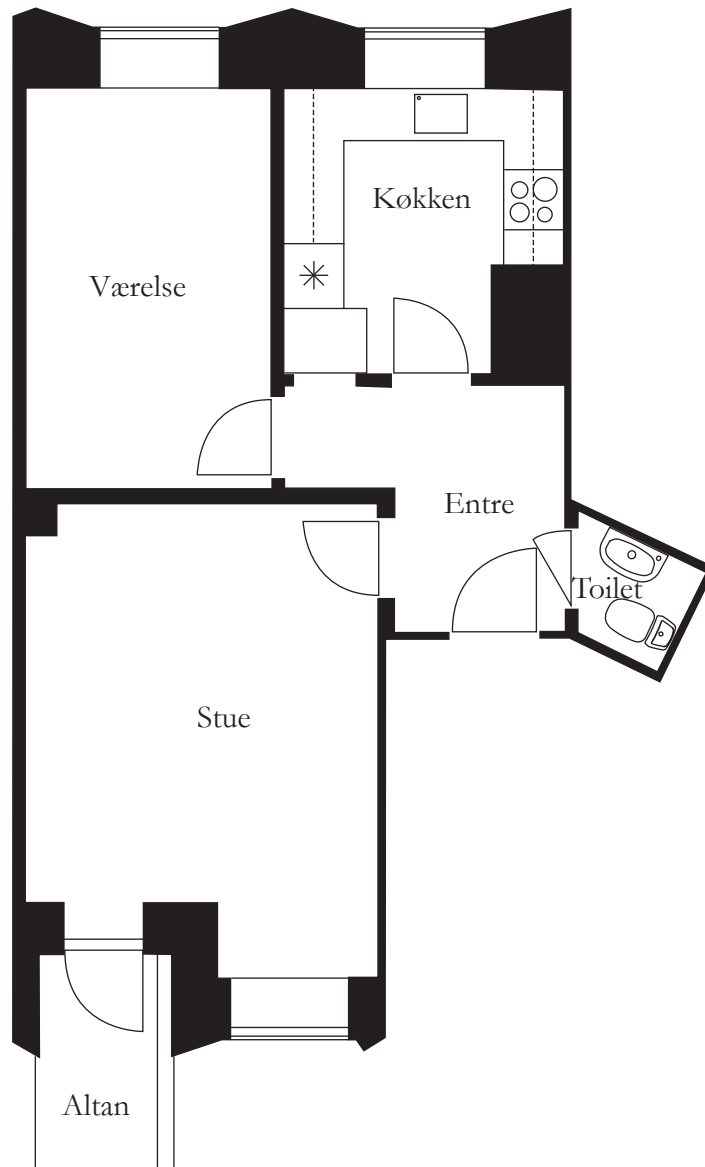

lejlighedsplaner

Solgården

Slagelse almennyttige Boligselskab

Type BH 120a
Familiebolig 2 rum 58 m²

Type BH 120b
Familiebolig 2 rum 74 m²

Type BH 120c
Familiebolig 2 rum 79 m²

Type BH 120d

Familiebolig 2 rum 81 m²

Type BH 120e
Familiebolig 2 rum 81 m²

Type BH 120f
Familiebolig 2 rum 81 m²

Type BH 120g
Familiebolig 2 rum 84 m²

Type BH 130a
Familiebolig 3 rum 75 m²

Type BH 130b
Familiebolig 3 rum 76 m²

Type BH 130c
Familiebolig 3 rum 79 m²

Type BH 130d
Familiebolig 3 rum 79 m²

Type BH 130e
Familiebolig 3 rum 81 m²

Type BH 130f
Familiebolig 3 rum 82 m²

Type BH 130g
Familiebolig 3 rum 84 m²

Type BH 130h
Familiebolig 3 rum 86 m²

Type BH 130i

Familiebolig 3 rum 107 m²

Type BH 140g

Familiebolig 4 rum 133 m²

Type BH 140h

Familiebolig 4 rum 134 m²