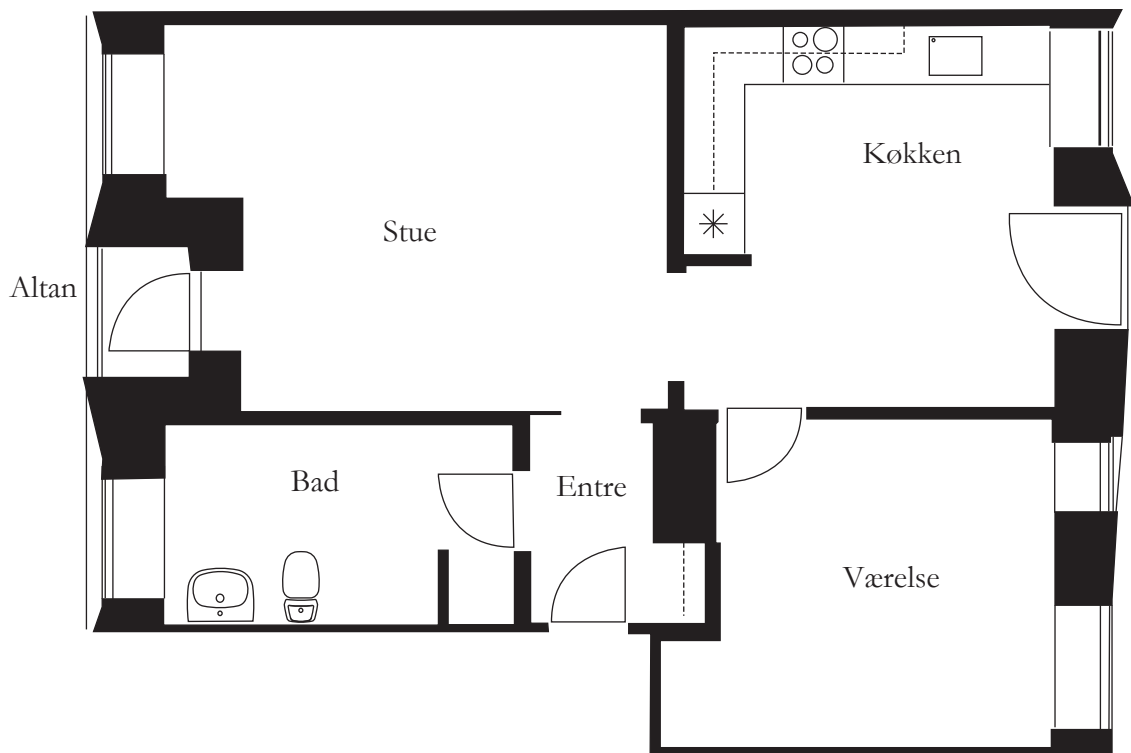

lejlighedsplaner

Solgården

Slagelse almennyttige Boligselskab

Type BH 120a
Familiebolig 2 rum 58 m²

Type BH 120b
Familiebolig 2 rum 74 m²

Type BH 120c
Familiebolig 2 rum 79 m²

Type BH 120d

Familiebolig 2 rum 81 m²

Type BH 120e
Familiebolig 2 rum 81 m²

Type BH 120f
Familiebolig 2 rum 81 m²

Type BH 120g
Familiebolig 2 rum 84 m²

Type BH 130a
Familiebolig 3 rum 75 m²

Type BH 130b
Familiebolig 3 rum 76 m²

Type BH 130c
Familiebolig 3 rum 79 m²

Type BH 130d
Familiebolig 3 rum 79 m²

Type BH 130e
Familiebolig 3 rum 81 m²

Type BH 130f
Familiebolig 3 rum 82 m²

Type BH 130g
Familiebolig 3 rum 84 m²

Type BH 130h
Familiebolig 3 rum 86 m²

Type BH 130i

Familiebolig 3 rum 107 m²

Type BH 140g

Familiebolig 4 rum 133 m²

Type BH 140h

Familiebolig 4 rum 134 m²