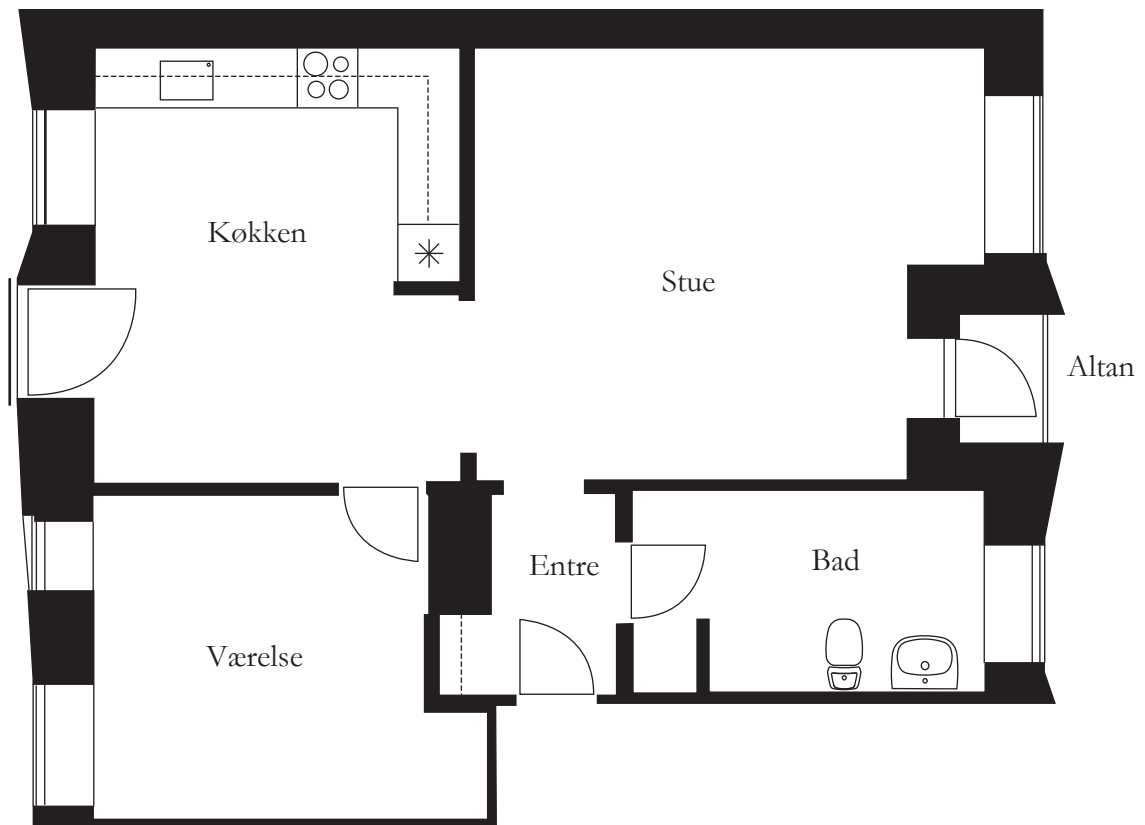

lejlighedsplaner

Solgården

Slagelse almennyttige Boligselskab

Type BH 120a
Familiebolig 2 rum 58 m²

Type BH 120b
Familiebolig 2 rum 74 m²

Type BH 120c
Familiebolig 2 rum 79 m²

Type BH 120d

Familiebolig 2 rum 81 m²

Type BH 120e
Familiebolig 2 rum 81 m²

Type BH 120f
Familiebolig 2 rum 81 m²

Type BH 120g
Familiebolig 2 rum 84 m²

Type BH 130a
Familiebolig 3 rum 75 m²

Type BH 130b
Familiebolig 3 rum 76 m²

Type BH 130c
Familiebolig 3 rum 79 m²

Type BH 130d
Familiebolig 3 rum 79 m²

Type BH 130e
Familiebolig 3 rum 81 m²

Type BH 130f
Familiebolig 3 rum 82 m²

Type BH 130g
Familiebolig 3 rum 84 m²

Type BH 130h
Familiebolig 3 rum 86 m²

Type BH 130i

Familiebolig 3 rum 107 m²

Type BH 140g

Familiebolig 4 rum 133 m²

Type BH 140h

Familiebolig 4 rum 134 m²