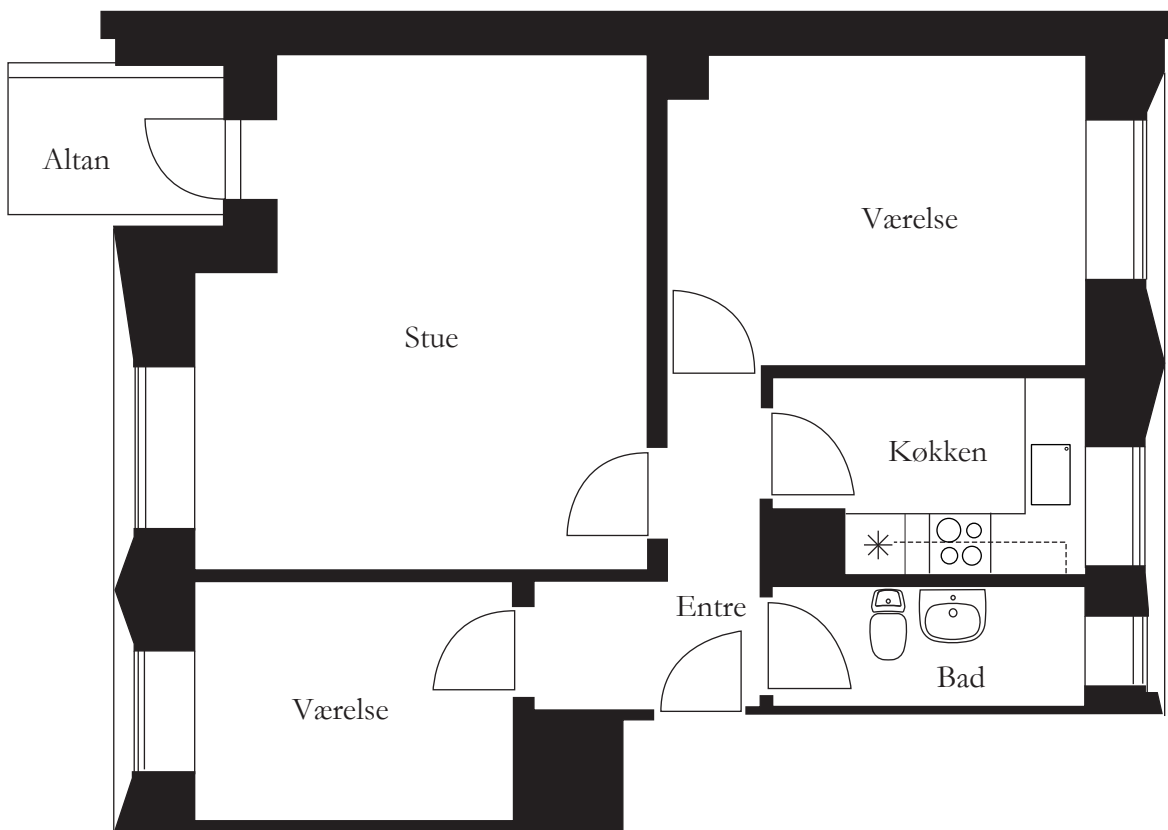

lejlighedsplaner

Solgården

Slagelse almennyttige Boligselskab

Type BH 120a
Familiebolig 2 rum 58 m²

Type BH 120b
Familiebolig 2 rum 74 m²

Type BH 120c
Familiebolig 2 rum 79 m²

Type BH 120d

Familiebolig 2 rum 81 m²

Type BH 120e
Familiebolig 2 rum 81 m²

Type BH 120f
Familiebolig 2 rum 81 m²

Type BH 120g
Familiebolig 2 rum 84 m²

Type BH 130a
Familiebolig 3 rum 75 m²

Type BH 130b
Familiebolig 3 rum 76 m²

Type BH 130c
Familiebolig 3 rum 79 m²

Type BH 130d
Familiebolig 3 rum 79 m²

Type BH 130e
Familiebolig 3 rum 81 m²

Type BH 130f
Familiebolig 3 rum 82 m²

Type BH 130g
Familiebolig 3 rum 84 m²

Type BH 130h
Familiebolig 3 rum 86 m²

Type BH 130i

Familiebolig 3 rum 107 m²

Type AH 140a
Familiebolig 4 rum 87 m²

Type AH 140b
Familiebolig 4 rum 90 m²

Type BH 140c
Familiebolig 4 rum 111 m²

Type BH 140d

Familiebolig 4 rum 118 m²

Type BH 140e
Familiebolig 4 rum 132 m²

Type BH 140f

Familiebolig 4 rum 132 m²