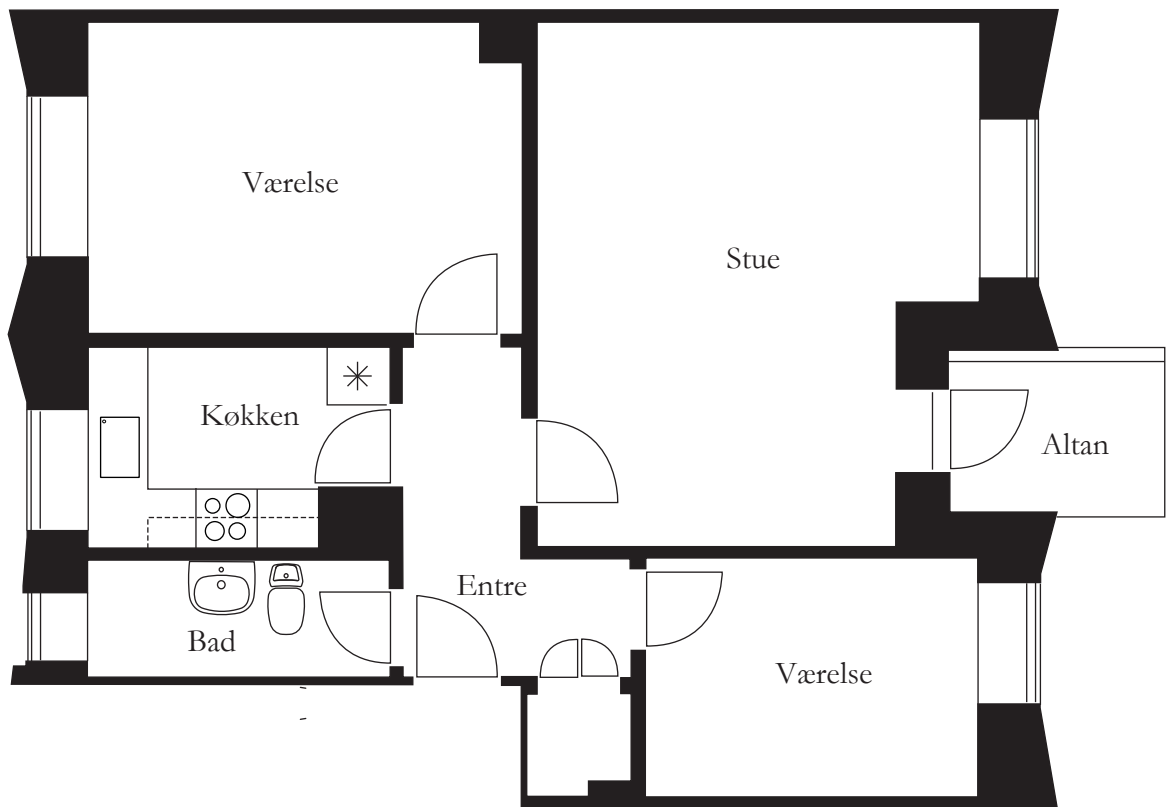

lejlighedsplaner

Solgården

Slagelse almennyttige Boligselskab

Type BH 120a
Familiebolig 2 rum 58 m²

Type BH 120b
Familiebolig 2 rum 74 m²

Type BH 120c
Familiebolig 2 rum 79 m²

Type BH 120d

Familiebolig 2 rum 81 m²

Type BH 120e
Familiebolig 2 rum 81 m²

Type BH 120f
Familiebolig 2 rum 81 m²

Type BH 120g
Familiebolig 2 rum 84 m²

Type BH 130a
Familiebolig 3 rum 75 m²

Type BH 130b
Familiebolig 3 rum 76 m²

Type BH 130c
Familiebolig 3 rum 79 m²

Type BH 130d
Familiebolig 3 rum 79 m²

Type BH 130e
Familiebolig 3 rum 81 m²

Type BH 130f
Familiebolig 3 rum 82 m²

Type BH 130g
Familiebolig 3 rum 84 m²

Type BH 130h
Familiebolig 3 rum 86 m²

Type BH 130i

Familiebolig 3 rum 107 m²

Type AH 140a
Familiebolig 4 rum 87 m²

Type AH 140b
Familiebolig 4 rum 90 m²

Type BH 140c
Familiebolig 4 rum 111 m²

Type BH 140d

Familiebolig 4 rum 118 m²

Type BH 140e
Familiebolig 4 rum 132 m²

Type BH 140f

Familiebolig 4 rum 132 m²