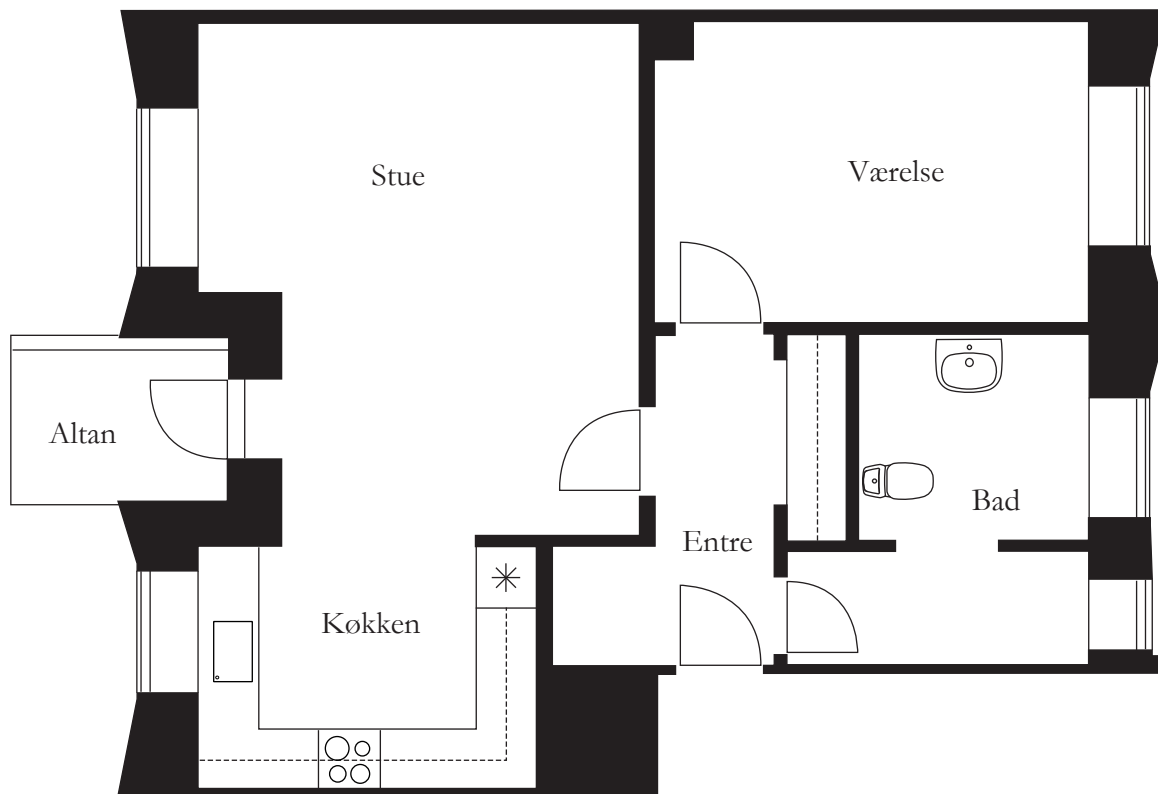

lejlighedsplaner

Solgården

Slagelse almennyttige Boligselskab

Type BH 120a
Familiebolig 2 rum 58 m²

Type BH 120b
Familiebolig 2 rum 74 m²

Type BH 120c
Familiebolig 2 rum 79 m²

Type BH 120d

Familiebolig 2 rum 81 m²

Type BH 120e
Familiebolig 2 rum 81 m²

Type BH 120f
Familiebolig 2 rum 81 m²

Type BH 120g
Familiebolig 2 rum 84 m²

Type BH 130a
Familiebolig 3 rum 75 m²

Type BH 130b
Familiebolig 3 rum 76 m²

Type BH 130c
Familiebolig 3 rum 79 m²

Type BH 130d
Familiebolig 3 rum 79 m²

Type BH 130e
Familiebolig 3 rum 81 m²

Type BH 130f
Familiebolig 3 rum 82 m²

Type BH 130g
Familiebolig 3 rum 84 m²

Type BH 130h
Familiebolig 3 rum 86 m²

Type BH 130i

Familiebolig 3 rum 107 m²

Type AH 140a
Familiebolig 4 rum 87 m²

Type AH 140b
Familiebolig 4 rum 90 m²

Type BH 140c
Familiebolig 4 rum 111 m²

Type BH 140d

Familiebolig 4 rum 118 m²

Type BH 140e
Familiebolig 4 rum 132 m²

Type BH 140f

Familiebolig 4 rum 132 m²