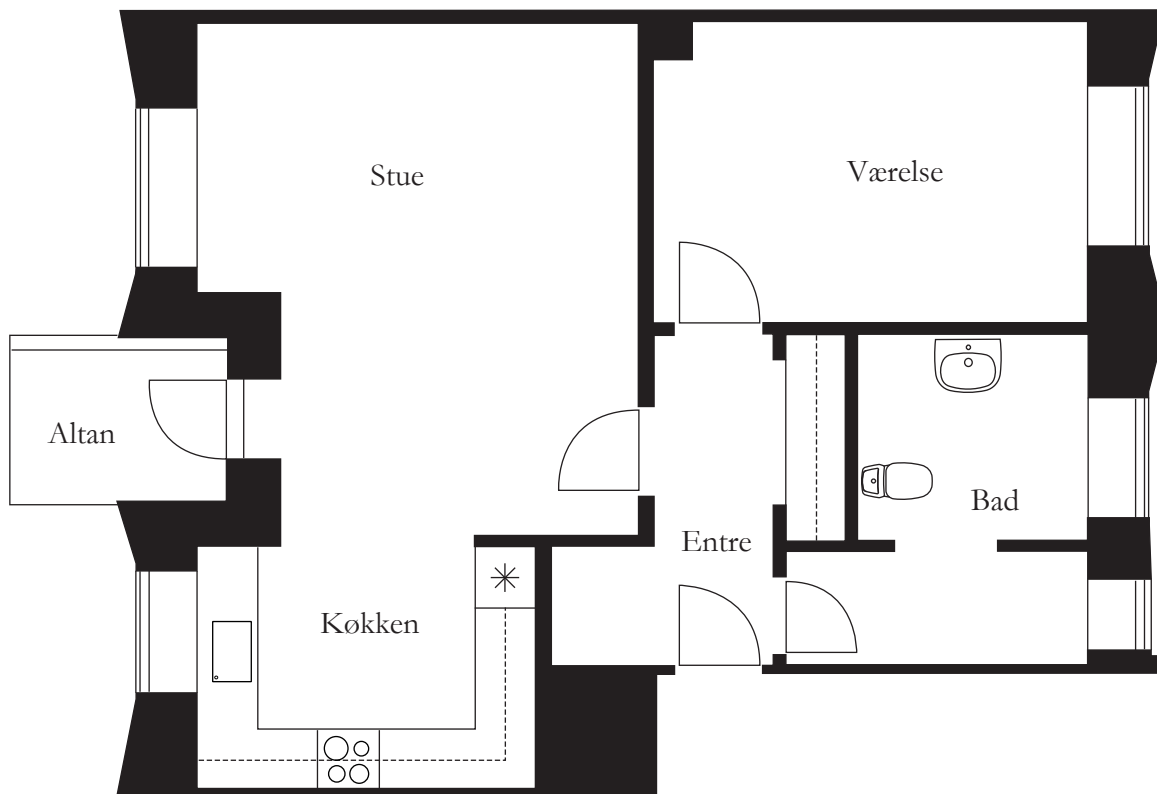

lejlighedsplaner

Solgården

Slagelse almennyttige Boligselskab

Type BH 120a
Familiebolig 2 rum 58 m²

Type BH 120b
Familiebolig 2 rum 74 m²

Type BH 120c
Familiebolig 2 rum 79 m²

Type BH 120d

Familiebolig 2 rum 81 m²

Type BH 120e
Familiebolig 2 rum 81 m²

Type BH 120f
Familiebolig 2 rum 81 m²

Type BH 120g
Familiebolig 2 rum 84 m²

Type BH 130a
Familiebolig 3 rum 75 m²

Type BH 130b
Familiebolig 3 rum 76 m²

Type BH 130c
Familiebolig 3 rum 79 m²

Type BH 130d
Familiebolig 3 rum 79 m²

Type BH 130e
Familiebolig 3 rum 81 m²

Type BH 130f
Familiebolig 3 rum 82 m²

Type BH 130g
Familiebolig 3 rum 84 m²

Type BH 130h
Familiebolig 3 rum 86 m²

Type BH 130i

Familiebolig 3 rum 107 m²

Type AH 140a
Familiebolig 4 rum 87 m²

Type AH 140b
Familiebolig 4 rum 90 m²

Type BH 140c
Familiebolig 4 rum 111 m²

Type BH 140d

Familiebolig 4 rum 118 m²

Type BH 140e
Familiebolig 4 rum 132 m²

Type BH 140f

Familiebolig 4 rum 132 m²